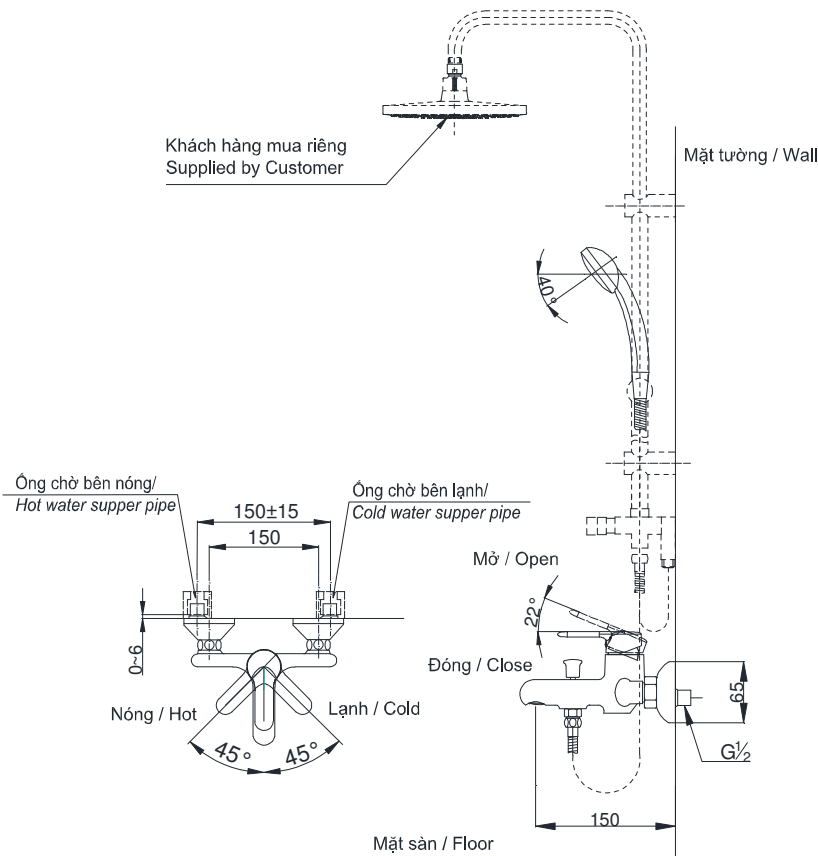

## Specifications

### TVSM104NSR

( ) Kích thước tham khảo  
( ) Reference dimension

## Parts description