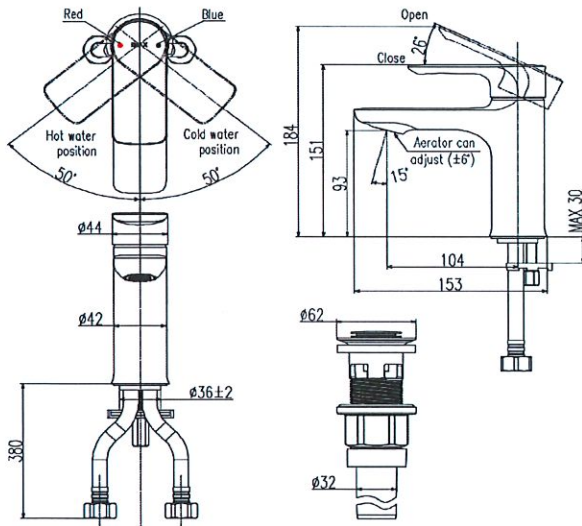

### ◆ BẢN VẼ LẮP ĐẶT / INSTALLATION DRAWING

### ◆ ĐẶC ĐIỂM KỸ THUẬT / SPECIFICATIONS

- Áp lực nước cấp 0.05÷ 0.75Mpa/ Water pressure 0.05÷0.75Mpa .
- Đường kính ống cấp nước  $\varnothing 21$ / Water supply pipe  $\varnothing 21$  .
- Vòi chậu mạ Crom/Niken / Plated Chromium/Nikel .
- Sử dụng nước nóng và lạnh / Hot and cold bath shower faucet .

### ◆ CHI TIẾT VÀ PHỤ KIỆN / PARTS & FITTINGS

- Thân vòi gồm lõi van / Faucet body (included cartridge) .
- Đầu vòi phun / Nuzzles set.
- Tay gạt / Handle lever.
- Ốc vít tay gạt / Small screw.
- Lõi van / Cartridge.
- Dây cấp nước / Flexible hose.
- Cụm ống xả nước / Push up-down drainage