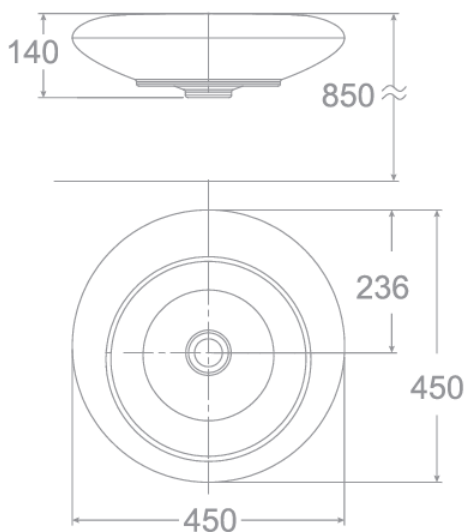

IDS

WP-F643

IDS Natural Vessel 450mm

FEATURES

- Design: Modern design
- Overflow: Without over flow

SPECIFICATIONS

- Faucet Drillings: No hole
- Overall Dimensions: W450*L450*H140mm.
- Material: Ceramic

AWARDS WON

- White

DIMENSIONAL DRAWING

Note: Please contact Product Marketing team for latest information before sending to external.

Lưu ý: Vui lòng liên hệ Product Marketing để cập nhật thông tin mới nhất trước khi gửi đến khách hàng.