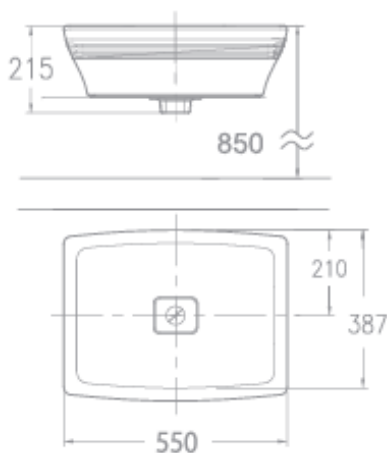

Nobile

Chậu rửa đặt trên bàn Nobile
WP-F616

FEATURES

- Design: Modern design
- Overflow: Without over flow

SPECIFICATIONS

- Faucet Drillings: No hole
- Rough in: S-trap 305 mm
- Overall Dimensions: W419*L550*H215mm.
- Material: Ceramic

COLOR AVAILABILITY

- White

DIMENSIONAL DRAWING

Note: Please contact Product Marketing team for latest information before sending to external.

Lưu ý: Vui lòng liên hệ Product Marketing để cập nhật thông tin mới nhất trước khi gửi đến khách hàng.