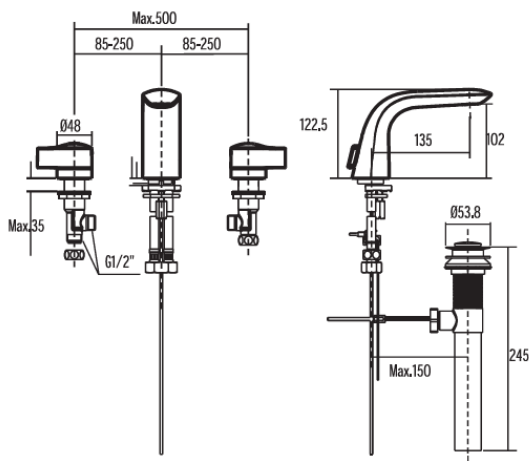

IDS

WF-6803

IDS Extended Single-Hole Basin Faucet

FEATURES

- High quality ceramic valve for longer usage
- A grade brass, strong and durable
- 2- way diverter for spout.
- With normal packaging

SPECIFICATIONS

DIMENSIONAL DRAWING

Note: Please contact Product Marketing team for latest information before sending to external.

Lưu ý: Vui lòng liên hệ Product Marketing để cập nhật thông tin mới nhất trước khi gửi đến khách hàng.