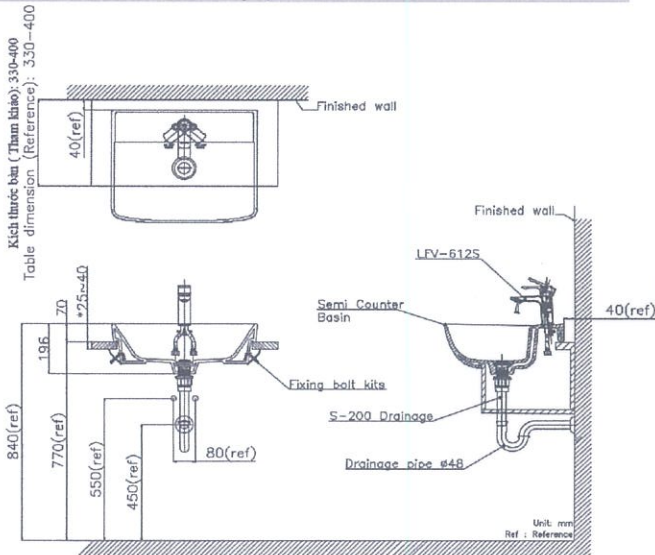

SPECIFICATION OF BASIN
ITEM NUMBER AL-345V / L-345V

TÍNH NĂNG SẢN PHẨM / FEATURES

- Chậu rửa bán âm bàn, bề mặt trơn bóng, sạch sẽ, dễ vệ sinh
Semi Counter basin, smooth surface, easy to clean
- Kiểu dáng trang nhã
Elegant style
- Chậu có khả năng giữ nước
Basin can hold water
- Công nghệ Aqua Ceramic chống bám bẩn (Tùy chọn)
Aqua Ceramic stain resistant technology (Option)
- Sản phẩm có màu trắng
Colors: White

BẢN VẼ LẮP ĐẶT / INSTALLATION DRAWING

ĐẶC ĐIỂM KỸ THUẬT / SPECIFICATIONS

- Kích thước 530x435x196 (mm) / Size 530x435x196 (mm)
- Áp lực nước cấp 0.07÷0.75MPa/ Water pressure 0.07÷0.75MPa
- Đường kính ống cấp nước / Diameter water supply pipe
 - Kiểu 1 lỗ FC : Ø36 / Option 1 hole FC : Ø36
 - Kiểu 3 lỗ EC : Ø30/ Option 3 hole EC : Ø30
- Đường kính ống thải chờ Ø48 class2 (TCVN) / Drain pipe Ø48 class2 (TCVN)

CHI TIẾT VÀ PHỤ KIỆN / PARTS & FITTINGS

- Thân chậu / Basin body
- Ốc cố định/ Fixing bolt kit

BW1
White

Lập / Create	Xác nhận / Confirm	Phê duyệt / Approve
<i>Vũ Thủy Anh</i>	<i>[Signature]</i>	<i>[Signature]</i>