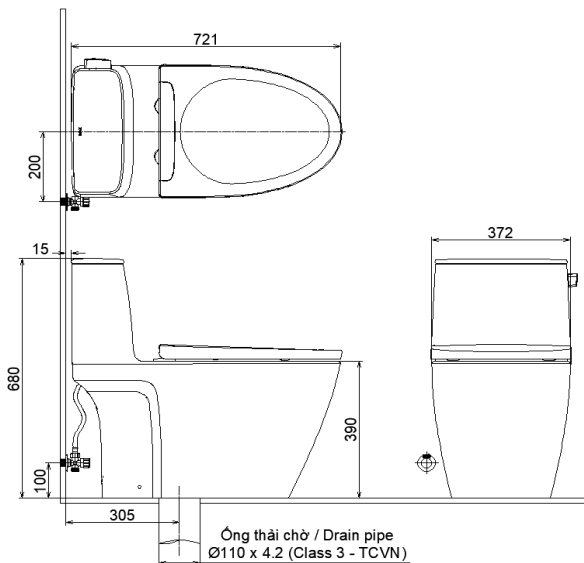

## SPECIFICATION OF ONE PIECE TOILET

ITEM NUMBER AC-912VN

### BẢN VẼ LẮP ĐẶT / INSTALLATION DRAWING

### ĐẶC ĐIỂM KỸ THUẬT / SPECIFICATIONS

- **Kích thước 721x372x680(mm) / Size 721x372x680(mm)**
- **Hệ thống xả wash down / wash down system**
- **Sử dụng 1 mức nước xả 4.5L / Water use 4.5L**
- **Áp lực nước cấp 0.07÷0.75MPa / Supply water pressure 0.07÷0.75MPa**
- **Đường kính ống cấp nước Ø21 / Water supply pipe 1/2"**
- **Đường kính ống thải chờ Ø110 class3 (TCVN) / Drain pipe Ø110 class3 (TCVN)**

### CHI TIẾT VÀ PHỤ KIỆN / PARTS & FITTINGS

- **Thân bàn cầu / Closet body**
- **Nắp két nước / Tank cover**
- **Nắp bàn cầu loại đóng êm / Slow down seat&cover**
- **Đế thải (bao gồm vít cố định) / S-Trap (combined fixing screw set)**
- **Gioăng cao su / Rubber socket**
- **Bộ linh kiện két nước / Tank fitting**
- **Dây cấp nước / Water supply flexible hose**
- **Van khóa chữ T / T-valve**
- **Bộ ốc bắt sàn / Fixing floor screw set for water closet**