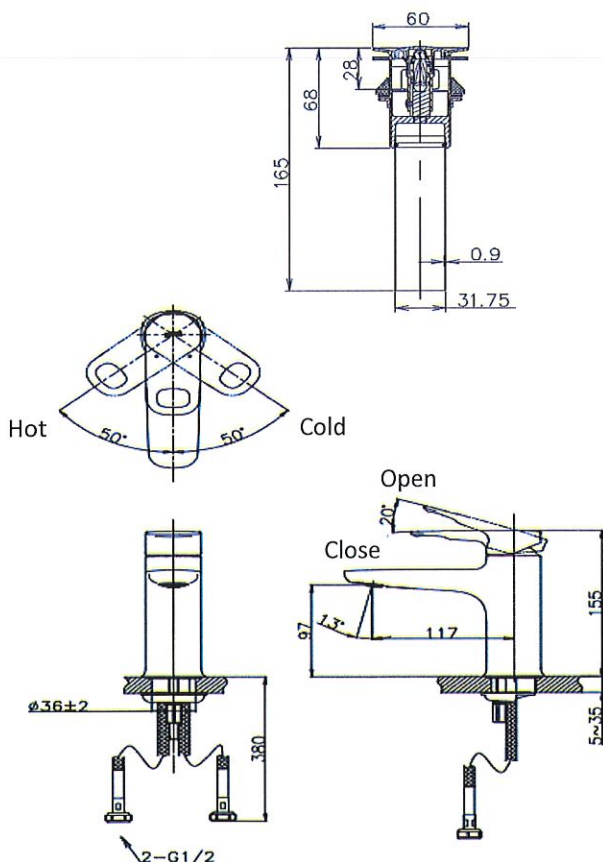

SPECIFICATION OF FAUCET

ITEM NUMBER LFV-652S

BẢN VẼ LẮP ĐẶT / INSTALLATION DRAWING

TÍNH NĂNG SẢN PHẨM / FEATURES

- Vòi chậu cao cấp sử dụng được cả nước nóng và nước lạnh
Advanced faucet uses hot and cold water
- Kiểu dáng trang nhã, kết cấu chắc chắn
Elegant style, reliable structure
- Lớp mạ Crom/Niken dày, tạo độ sáng bóng và bền lâu
Thick Niken coating generates gloss and durability
- Van điều khiển bằng sứ có độ bền cao, chống rò rỉ nước trong mọi điều kiện áp lực nước từ thấp tới cao
Cartridge made by ceramic is durable, can resist leakage even if water pressure from low to high
- Vòi phun ẩn bên trong tạo cảm giác sang trọng, dòng chảy mềm mại.
Hidden aerator brings elegant feeling, soft flow.
- Cần gạt có lỗ giúp thao tác dễ dàng
Hole with lever for easy operation
- Thiết kế lõi CAP trang trí tinh tế với điểm nhấn là màu xanh INAX độc đáo khi sử dụng.
Decorative cap with delicate design and unique Inax blue color when using as a highlight.

ĐẶC ĐIỂM KỸ THUẬT / SPECIFICATIONS

- Áp lực nước cấp 0.05 ÷ 0.75 Mpa/ Water pressure 0.05÷0.5Mpa
- Đường kính ống cấp nước Ø21/ Water supply pipe 1/2"
- Vòi chậu mạ Crom/Niken / Plated Chromium/Nikel
- Sử dụng nước nóng và lạnh / Hot and cold faucet

CHI TIẾT VÀ PHỤ KIỆN / PARTS & FITTINGS

- Thân vòi gồm lõi van / Faucet body (included cartridge)
- Đầu vòi phun / Nuzzles set
- Tay gạt / Handle lever
- Ốc vít tay gạt / Small screw
- Lõi van / Cartridge
- Dây cấp nước / Flexible hose
- Núm nhấn xả / Push up fitting