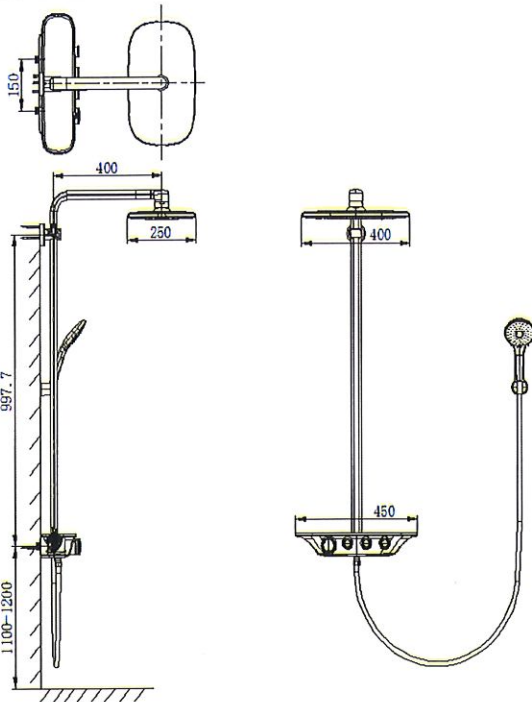

◆ BẢN VẼ LẮP ĐẶT / INSTALLATION DRAWING

◆ ĐẶC ĐIỂM KỸ THUẬT / SPECIFICATIONS

- Áp lực nước cấp 0.1÷ 0.5Mpa/ Water pressure 0.1÷0.5Mpa .
- Đường kính ống cấp nước Ø21/ Water supply pipe 1/2" .
- Sen tắm mạ Crom/Niken / Plated Chromium/Nikel .
- Sử dụng nước nóng và lạnh / Hot and cold bath shower faucet .

◆ CHI TIẾT VÀ PHỤ KIỆN / PARTS & FITTINGS

- Thân sen gồm lõi van / Bath shower body (included cartridge) .
- Cột sen / Shower column.
- Lõi van / Cartridge.
- Dây sen / Shower hose.
- Tay sen / Shower hand .
- Đầu sen chòm / Rain overhead shower.