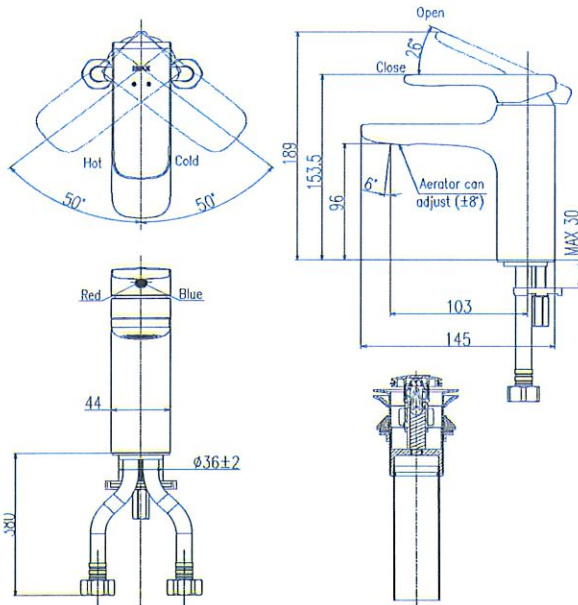

SPECIFICATION OF FAUCET

ITEM NUMBER Lfv-632s-2

TÍNH NĂNG SẢN PHẨM / FEATURES

- Vòi chậu cao cấp sử dụng được cả nước nóng và nước lạnh
Luxury faucet uses hot and cold water
- Kiểu dáng trang nhã, kết cấu chắc chắn
Elegant style, reliable structure
- Lớp mạ Crom/Niken dày, tạo độ sáng bóng và bền lâu
Thick Niken coating generates gloss and durability
- Van điều khiển bằng sứ có độ bền cao, chống rò rỉ trong mọi điều kiện áp lực nước từ thấp tới cao.
Cartridge made by ceramic with high durability, can resist leakage in any water pressure condition from low to high.
- Vòi phun ẩn bên trong tạo cảm giác sang trọng, dòng chảy mềm mại
Hidden aerator creates luxury feeling, soft flow.
- Vòi phun có thể điều chỉnh được góc độ phun ($\pm 8^\circ$)
Aerator can adjust spray angle ($\pm 8^\circ$)

BẢN VẼ LẮP ĐẶT / INSTALLATION DRAWING

ĐẶC ĐIỂM KỸ THUẬT / SPECIFICATIONS

- Áp lực nước cấp 0.05+ 0.75Mpa/ Water pressure 0.05+0.75Mpa
- Đường kính ống cấp nước Ø21/ Water supply pipe Ø21
- Vòi chậu mạ Crom/Niken / Plated Chromium/Nikel
- Sử dụng nước nóng và lạnh / Hot and cold faucet

CHI TIẾT VÀ PHỤ KIỆN / PARTS & FITTINGS

- Thân vòi gồm lõi van / Faucet body (included cartridge)
- Đầu vòi phun / Nuzzles set
- Tay gạt / Handle lever
- Ốc vít tay gạt / Small screw
- Lõi van / Cartridge
- Dây cấp nước / Flexible hose
- Núm ấn xả / Push up fitting