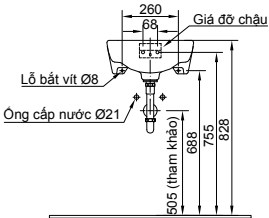

Kiểu 1 lỗ Ø36 (FC)  
 Kiểu 3 lỗ Ø30 (EC)

L-282V