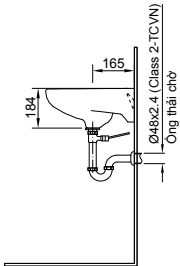

Kiểu 1 lỗ Ø36 (FC)  
 Kiểu 3 lỗ Ø30 (EC)

L-282V