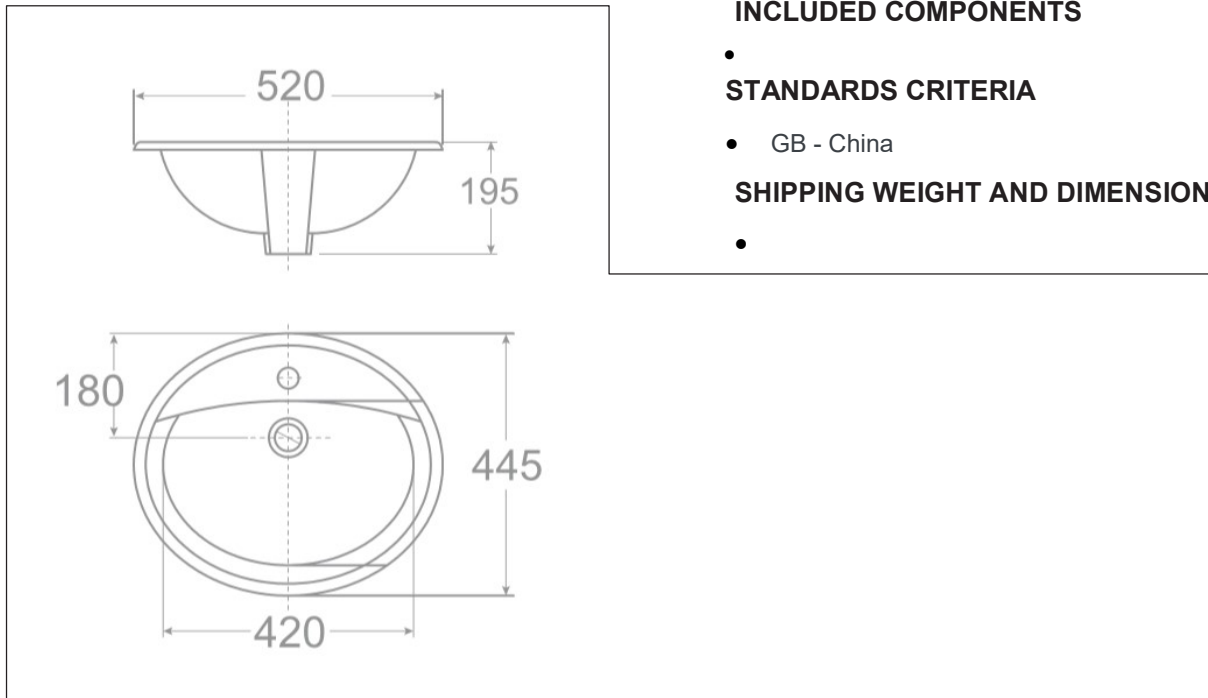

### SPECIFICATIONS

- **Faucet Drillings:** 1 hole
- **Overall Dimensions (LxWxH):**  
L520xW445xH195mm
- **Material:** Ceramic

### DIMENSIONAL DRAWING