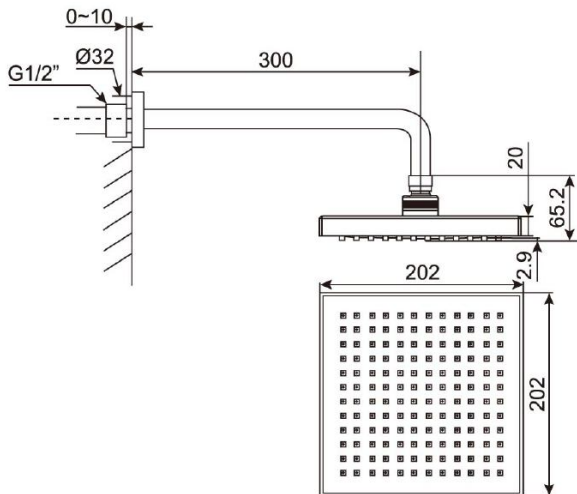

In-wall Rain Shower Head With Arm

Đầu sen phun mưa

WF-9052

SPECIFICATIONS

- Overall Dimension (LxWxH)
L202xW202xH65.2 MM
- Chromium plating for durable finish
- Strong brass construction

COLOR AVAILABLE

- Chrome

DIMENSIONAL DRAWING

Note: Please contact Product Marketing team for latest information before sending to external.

Lưu ý: Vui lòng liên hệ Product Marketing để cập nhật thông tin mới nhất trước khi gửi đến khách hàng.