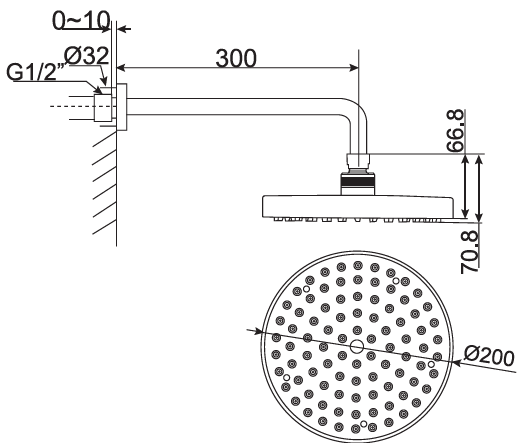

In-wall Rain Shower Head With Arm

Đầu sen phun mưa Celia

WF-9051

SPECIFICATIONS

- Overall Dimension (LxWxH)
- Ø Shower Head : 200 MM
- Ø Outlet : 32 MM
- Chromium plating for durable finish
- Strong brass construction

COLOR AVAILABLE

- Chrome

DIMENSIONAL DRAWING

Note: Please contact Product Marketing team for latest information before sending to external.

Lưu ý: Vui lòng liên hệ Product Marketing để cập nhật thông tin mới nhất trước khi gửi đến khách hàng.