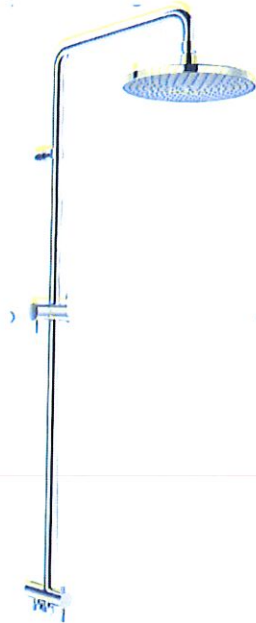

SPECIFICATION OF FAUCET ITEM NUMBER BFV-CL2

◆ TÍNH NĂNG SẢN PHẨM / FEATURES

- Cây sen tắm đứng tiện ích khi sử dụng cho buồng tắm vách kính, mang lại cảm giác sang trọng.

Standing shower column is convenient when using for glass-walled bathroom, creates luxury feeling.

- Bát sen lớn hình tròn cho dòng nước ôm trọn cơ thể.

Big round overhead shower can cover the whole body.

- Có khả năng điều chỉnh độ cao của móc treo tay sen phù hợp với chiều cao của mỗi người.

Shower hook height can be adjusted to be suitable with each person's height.

- Lớp mạ Crom/Niken dày, tạo độ sáng bóng và bền lâu.

Thick Chrome/Nickel coating generates gloss and long-lasting durability

- Van chuyển hướng bằng sứ có độ bền cao, chống rò rỉ trong mọi điều kiện áp lực nước từ thấp tới cao.

Diverter valve made by ceramic with high durability, can resist leakage in any water pressure condition from low to high

◆ BẢN VẼ LẮP ĐẶT / INSTALLATION DRAWING

◆ ĐẶC ĐIỂM KỸ THUẬT / SPECIFICATIONS

- Áp lực nước cấp 0.1÷ 0.5Mpa/ Water pressure 0.1÷0.5Mpa.
- Ren ống cấp nước G1/2/ Water supply pipe thread G 1/2.
- Sen tắm mạ Crom/Niken / Plated Chromium/Nikel.
- Sử dụng nước nóng và lạnh / Hot and cold bath shower faucet .