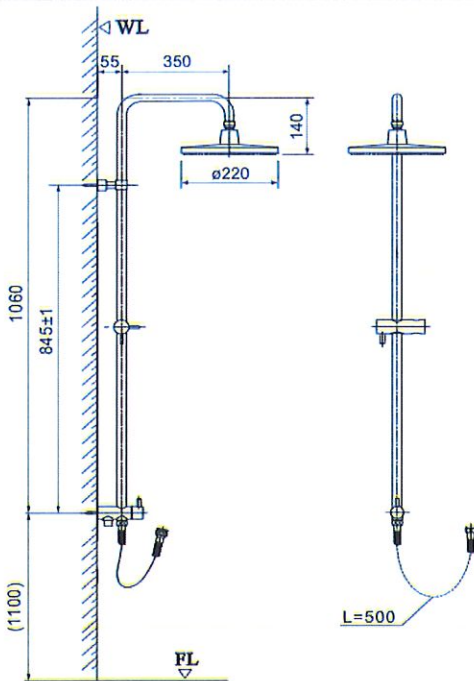

SPECIFICATION OF FAUCET ITEM NUMBER BFV-CL2

◆ TÍNH NĂNG SẢN PHẨM / FEATURES

- Cây sen tắm đứng tiện ích khi sử dụng cho buồng tắm vách kính, mang lại cảm giác sang trọng.

Standing shower column is convenient when using for glass-walled bathroom, creates luxury feeling.

- Bát sen lớn hình tròn cho dòng nước ôm trọn cơ thể.

Big round overhead shower can cover the whole body.

- Có khả năng điều chỉnh độ cao của móc treo tay sen phù hợp với chiều cao của mỗi người.

Shower hook height can be adjusted to be suitable with each person's height.

Diverter valve made by ceramic with high durability, can resist leakage in any water pressure condition from low to high

◆ BẢN VẼ LẮP ĐẶT / INSTALLATION DRAWING

◆ ĐẶC ĐIỂM KỸ THUẬT / SPECIFICATIONS

- Áp lực nước cấp 0.1÷ 0.5Mpa/ Water pressure 0.1÷0.5Mpa.
- Ren ống cấp nước G1/2/ Water supply pipe thread G 1/2.
- Sen tắm mạ Crom/Niken / Plated Chromium/Nikel.
- Sử dụng nước nóng và lạnh / Hot and cold bath shower faucet .

◆ CHI TIẾT VÀ PHỤ KIỆN / PARTS & FITTINGS

- Thân sen cây / Shower column.
- Cụm van chuyển hướng / Diverter valve assembly.
- Dây nối giữa body và cột sen / Shower hose connect between Body and column.
- Móc treo di động / Adjustable shower hook.
- Bách đỡ / Bracket.
- Bát sen / Overhead shower.