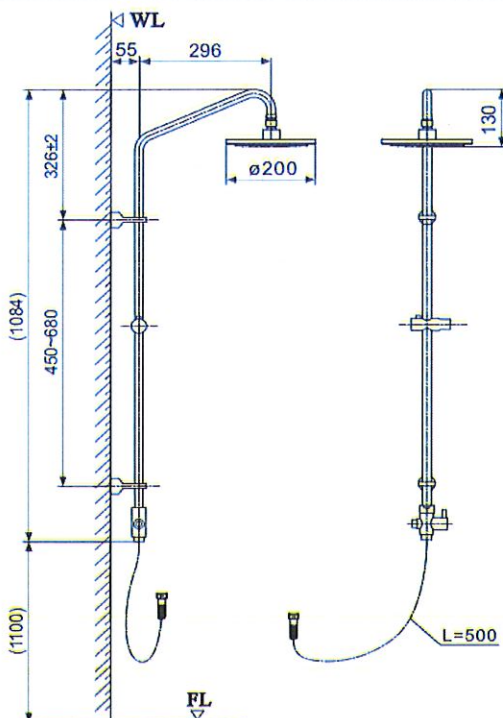

SPECIFICATION OF FAUCET ITEM NUMBER BFV-CL1

◆ TÍNH NĂNG SẢN PHẨM / FEATURES

- Cây sen tắm đứng tiện ích khi sử dụng cho buồng tắm vách kính, mang lại cảm giác sang trọng.

Standing shower column is convenient when using for glass-walled bathroom, creates luxury feeling.

- Bát sen lớn hình tròn cho dòng nước ôm trọn cơ thể.

Big round overhead shower can cover the whole body.

- Có khả năng điều chỉnh độ cao của móc treo tay sen phù hợp với chiều cao của mỗi người.

Shower hook height can be adjusted to be suitable with each person's height.

Diverter valve made by ceramic with high durability, can resist leakage in any water pressure condition from low to high

◆ BẢN VẼ LẮP ĐẶT / INSTALLATION DRAWING

◆ ĐẶC ĐIỂM KỸ THUẬT / SPECIFICATIONS

- Áp lực nước cấp 0.1÷ 0.5Mpa/ Water pressure 0.1÷0.5Mpa.
- Ren ống cấp nước G1/2/ Water supply pipe thread G 1/2.
- Sen tắm mạ Crom/Niken / Plated Chromium/Nikel.
- Sử dụng nước nóng và lạnh / Hot and cold bath shower faucet.

◆ CHI TIẾT VÀ PHỤ KIỆN / PARTS & FITTINGS

- Cột sen / Shower column.
- Cụm chuyển hướng / Diverter valve assy.
- Dây nối giữa body và cột sen / Shower hose connect between body and column.
- Móc treo di động / Adjustable shower hook
- Bách đỡ trên và dưới / Upper and lower bracket.
- Bát sen / Overhead shower.