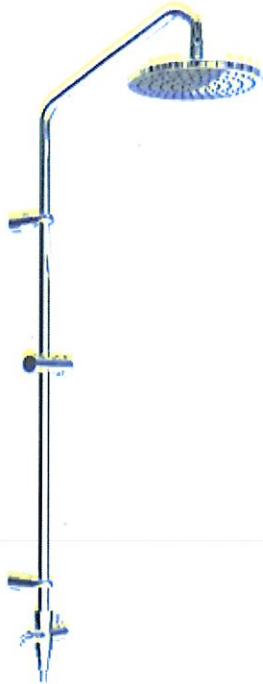

SPECIFICATION OF FAUCET ITEM NUMBER BFV-CL1

◆ TÍNH NĂNG SẢN PHẨM / FEATURES

- Cây sen tắm đứng tiện ích khi sử dụng cho buồng tắm vách kính, mang lại cảm giác sang trọng.

Standing shower column is convenient when using for glass-walled bathroom, creates luxury feeling.

- Bát sen lớn hình tròn cho dòng nước ôm trọn cơ thể.

Big round overhead shower can cover the whole body.

- Có khả năng điều chỉnh độ cao của móc treo tay sen phù hợp với chiều cao của mỗi người.

Shower hook height can be adjusted to be suitable with each person's height.

- Lớp mạ Crom/Niken dày, tạo độ sáng bóng và bền lâu.

Thick Chrome/Nickel coating generates gloss and long-lasting durability

- Van chuyển hướng bằng sứ có độ bền cao, chống rò rỉ trong mọi điều kiện áp lực nước từ thấp tới cao.

Diverter valve made by ceramic with high durability, can resist leakage in any water pressure condition from low to high

◆ BẢN VẼ LẮP ĐẶT / INSTALLATION DRAWING

◆ ĐẶC ĐIỂM KỸ THUẬT / SPECIFICATIONS

- Áp lực nước cấp 0.1÷ 0.5Mpa/ Water pressure 0.1÷0.5Mpa.
- Ren ống cấp nước G1/2/ Water supply pipe thread G 1/2.
- Sen tắm mạ Crom/Niken / Plated Chromium/Nikel.
- Sử dụng nước nóng và lạnh / Hot and cold bath shower faucet.