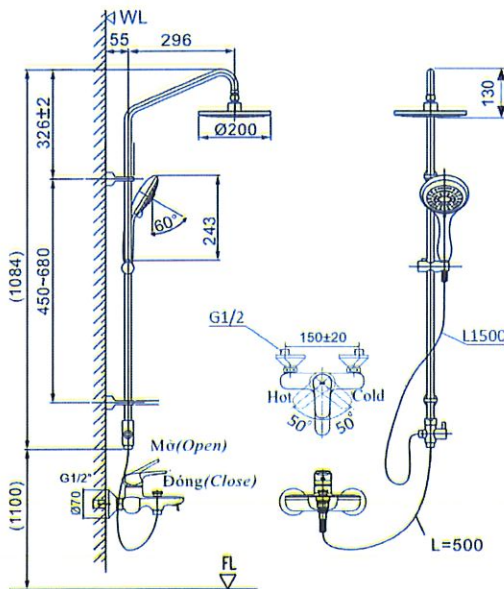

Hidden aerator brings elegant feeling, water flow with air bubbles brings comfortable feeling

◆ BẢN VẼ LẮP ĐẶT / INSTALLATION DRAWING

◆ ĐẶC ĐIỂM KỸ THUẬT / SPECIFICATIONS

- Áp lực nước cấp 0.1÷ 0.5Mpa/ Water pressure 0.1÷0.5Mpa

- Đường kính ống cấp nước Ø21/ Water supply pipe Ø21

- Sen tắm mạ Crom/Niken / Plated Chromium/Nikel

- Sử dụng nước nóng và lạnh / Hot and cold bath shower faucet

◆ CHI TIẾT VÀ PHỤ KIỆN / PARTS & FITTINGS

- Thân sen gồm lõi van / Bath shower body (included cartridge)

- Cột sen / Shower column

- Bát sen / Overhead shower

- Tay sen / Hand shower

- Dây sen / Shower hose

- Dây nối giữa body và cột sen / Shower hose connect between Body and column.