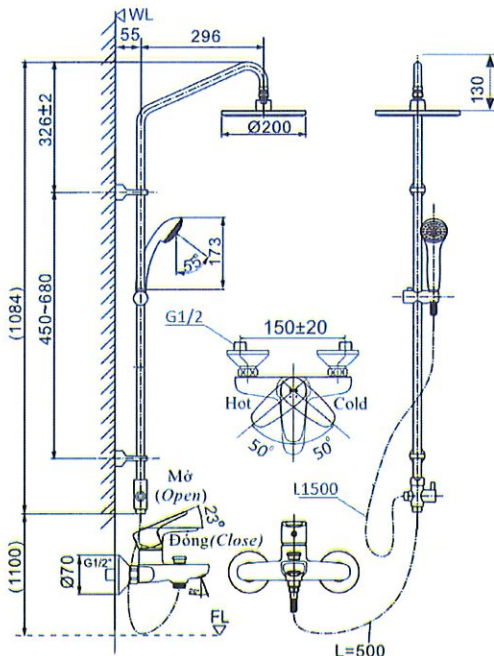

SPECIFICATION OF FAUCET ITEM NUMBER BFV-1115S

◆ TÍNH NĂNG SẢN PHẨM / FEATURES

- Sen tắm đứng tiện ích khi sử dụng cho buồng tắm vách kính, mang lại cảm giác sang trọng.
Standing bath shower faucet is convenient when using for glass-walled bathroom, creates luxury feeling.
- Có khả năng điều chỉnh độ cao của tay sen phù hợp với chiều cao của mỗi người.
Hand shower height can be adjusted to be suitable with each person's height.
- Tay sen kiểu dáng trang nhã, sử dụng được ngay cả khi áp lực nước thấp.
Hand shower has elegant style and can be used even at low water pressure condition.
- Bát sen lớn hình tròn cho dòng nước ôm trọn cơ thể.
Big round-shape overhead producing body covered shower.
- Lớp mạ Crom/Niken dày, tạo độ sáng bóng và bền lâu.
Thick Chrome/Nickel coating generates gloss and long-lasting durability
- Van điều khiển bằng sứ có độ bền cao, chống rò rỉ trong mọi điều kiện áp lực nước từ thấp tới cao.
Cartridge made by ceramic with high durability, can resist leakage in any water pressure condition from low to high.

- Vòi phun ẩn bên trong tạo cảm giác sang trọng, dòng chảy tạo bọt mang lại cảm giác dễ chịu

Hidden aerator brings elegant feeling, water flow with air bubbles brings comfortable feeling

◆ BẢN VẼ LẮP ĐẶT / INSTALLATION DRAWING

◆ ĐẶC ĐIỂM KỸ THUẬT / SPECIFICATIONS

- Áp lực nước cấp 0.1÷ 0.5Mpa/ Water pressure 0.1+0.5Mpa
- Đường kính ống cấp nước Ø21/ Water supply pipe Ø21
- Sen tắm mạ Crom/Niken / Plated Chromium/Nikel
- Sử dụng nước nóng và lạnh / Hot and cold bath shower faucet

◆ CHI TIẾT VÀ PHỤ KIỆN / PARTS & FITTINGS

- Thân sen gồm lõi van / Bath shower body (included cartridge)
- Cột sen / Shower column
- Bát sen / Overhead shower
- Tay sen / Hand shower
- Dây sen / Shower hose
- Dây nối giữa body và cột sen / Shower hose connect between Body and column.
- Cụm chuyển hướng / Diverter valve assy
- Móc treo di động / Adjustable shower hook
- Bách đỡ trên và dưới/ Upper and Lower bracket
- Nắp che trang trí / Escutcheon