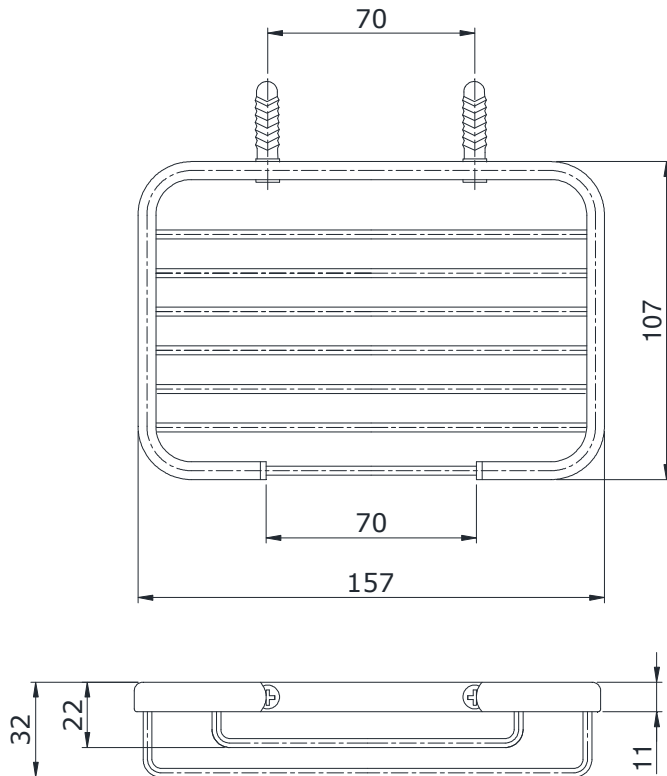

## Specifications Tiêu chuẩn kỹ thuật

Size/ Kích thước : 157 x 32 x 107 (mm)  
Material/ Vật liệu : Brass plated Ni-Cr/ Đồng mạ Ni-Cr

**TX2BV1B**