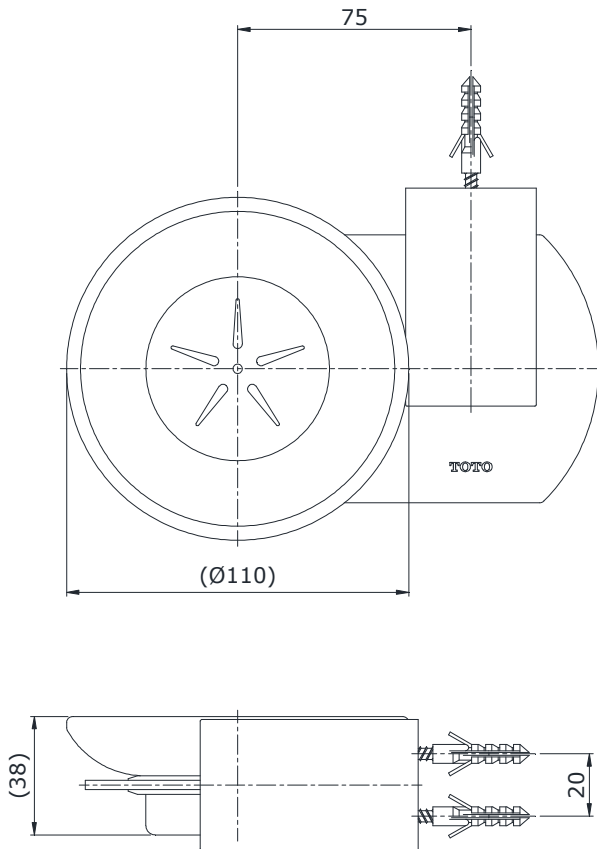

Item number: TS705

Mã sản phẩm

Features

Đặc điểm

- *Easy installation and usage*
Dễ dàng lắp đặt và sử dụng
- *Durable finishes*
Lớp mạ bền vững với thời gian

Specifications

Tiêu chuẩn kỹ thuật

Size/ Kích thước
Material/ Vật liệu

: Ø110 x 38 (mm)

: *Glass, brass plated Ni-Cr/ Thủy tinh, đồng mạ Ni-Cr*

TS705

() Kích thước tham khảo
() Referred dimension

Parts description

Danh mục phụ kiện

- *Soap holder/ Lô xà bông* TS705

Colors