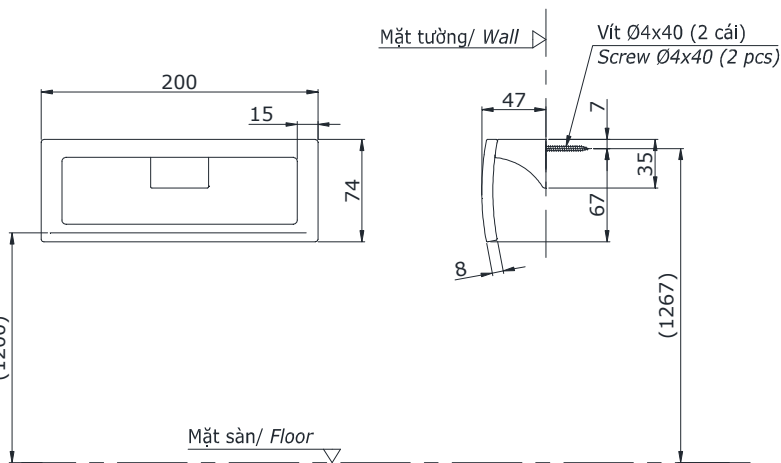

### Specifications Tiêu chuẩn kỹ thuật

*Size/ Kích thước* : 200 x 47 x 74 (mm)  
*Material/ Vật liệu* : Zinc plated Ni-Cr/ Kẽm mạ Ni-Cr

**YTT903V**

( ) Kích thước tham khảo  
( ) Referred dimension