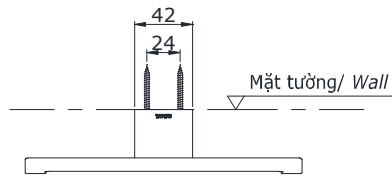

### Specifications Tiêu chuẩn kỹ thuật

*Size/ Kích thước* : 200 x 47 x 74 (mm)  
*Material/ Vật liệu* : Zinc plated Ni-Cr/ Kẽm mạ Ni-Cr

**YTT903V**

( ) Kích thước tham khảo  
( ) Referred dimension