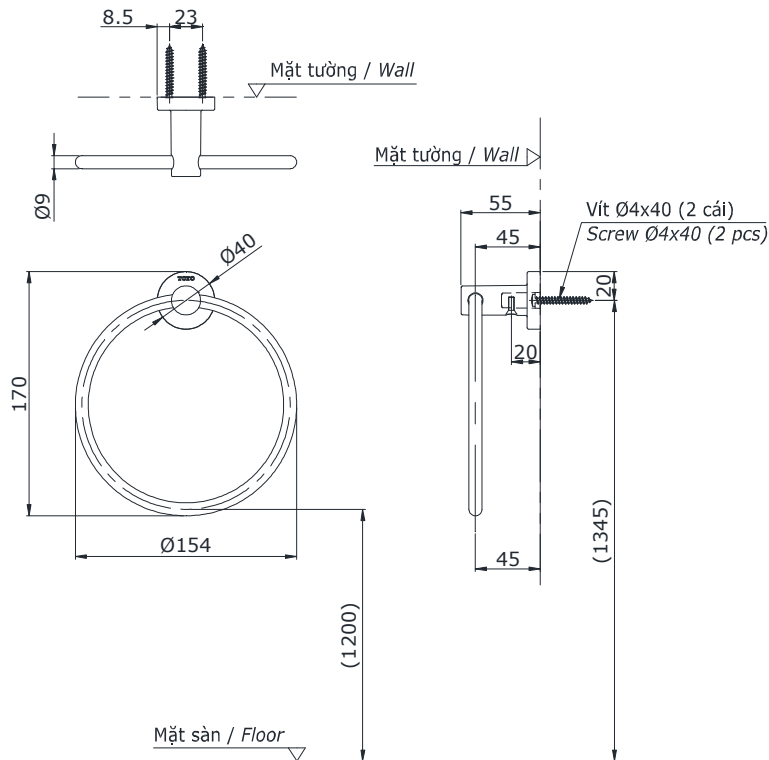

Item number: YTT406V
Mã sản phẩm

Features Đặc điểm

- *Easy installation and usage*
Dễ dàng lắp đặt và sử dụng
- *Durable finishes*
Lớp mạ bền vững với thời gian

Specifications Tiêu chuẩn kỹ thuật

Size/ Kích thước : 154 x 55 x 170 (mm)

Material/ Vật liệu : *Stainless steel, zinc plated Ni-Cr/ Thép không gỉ, kẽm mạ Ni-Cr*

YTT406V

() Kích thước tham khảo
() Referred dimension

Parts description Danh mục phụ kiện

- *Towel ring/ Vòng treo khăn* YTT406V