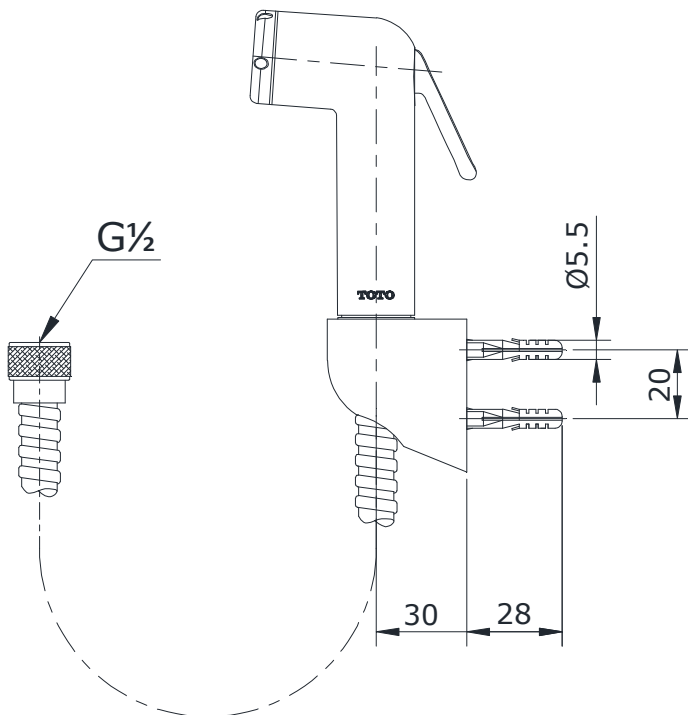

Minimum pressure/ Áp lực tối thiểu : 0.05 MPa (Flow pressure/ Áp lực động)
Maximum pressure/ Áp lực tối đa : 0.75 MPa (Static pressure/ Áp lực tĩnh)
Recommended pressure/ Áp lực khuyến nghị : 0.1 ~ 0.2 MPa
Material/ Vật liệu : Plastic plated Ni-Cr/ Nhựa mạ Ni-Cr

TVCF201

Parts description Danh mục phụ kiện

- Shower spray/ Vòi xịt TVCF201

Colors Màu sắc