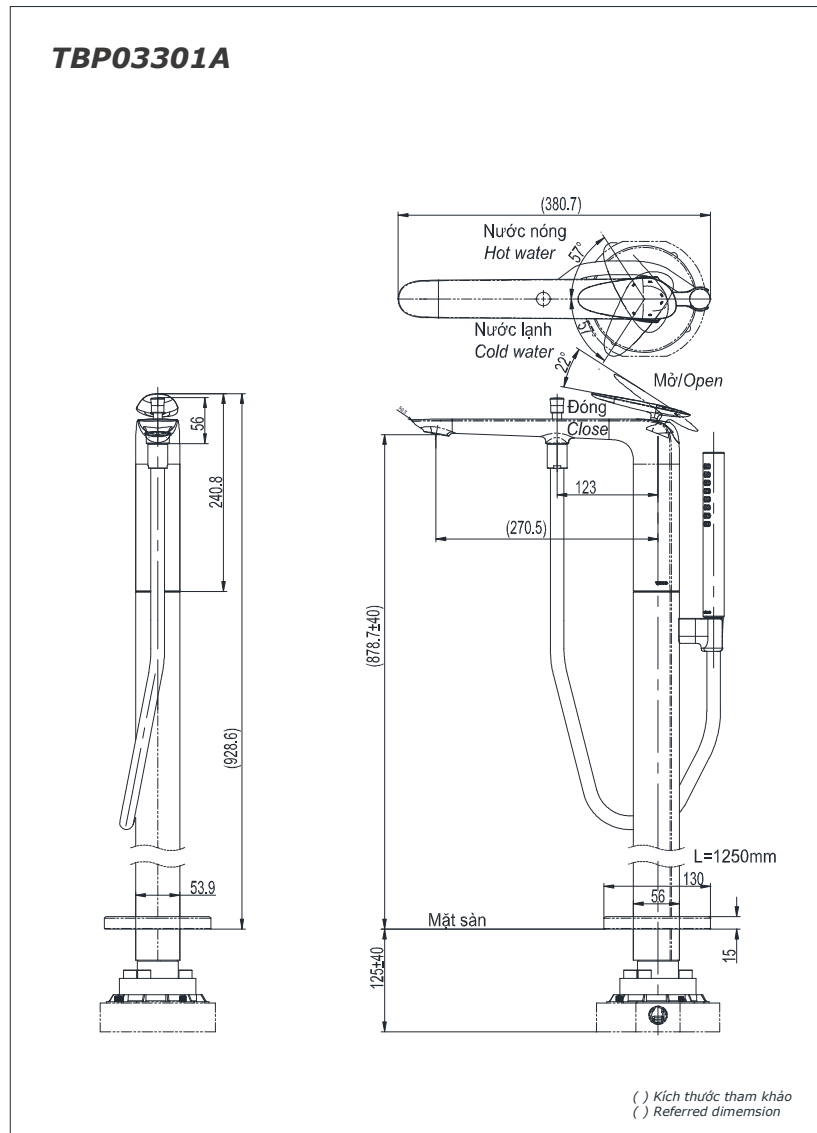

Specifications Tiêu chuẩn kỹ thuật

Minimum pressure/ Áp lực tối thiểu	: 0.05 MPa (Flow pressure/ Áp lực động)
Maximum pressure/ Áp lực tối đa	: 1.0 MPa (Static pressure/ Áp lực tĩnh)
Recommended pressure/ Áp lực khuyến nghị	: 0.1 ~ 0.5 (MPa)
Material/ Vật liệu	: Brass plated Ni-Cr/ Đồng mạ Ni-Cr
Type/ Loại	: Floor-Standing/ Đặt sàn
Mode/ Chế độ nước	: Hot & Cold/ Nóng lạnh

Parts description Danh mục phụ kiện

- Bath spout/ Vòi xả bồn TBP03301A

Colors Màu sắc