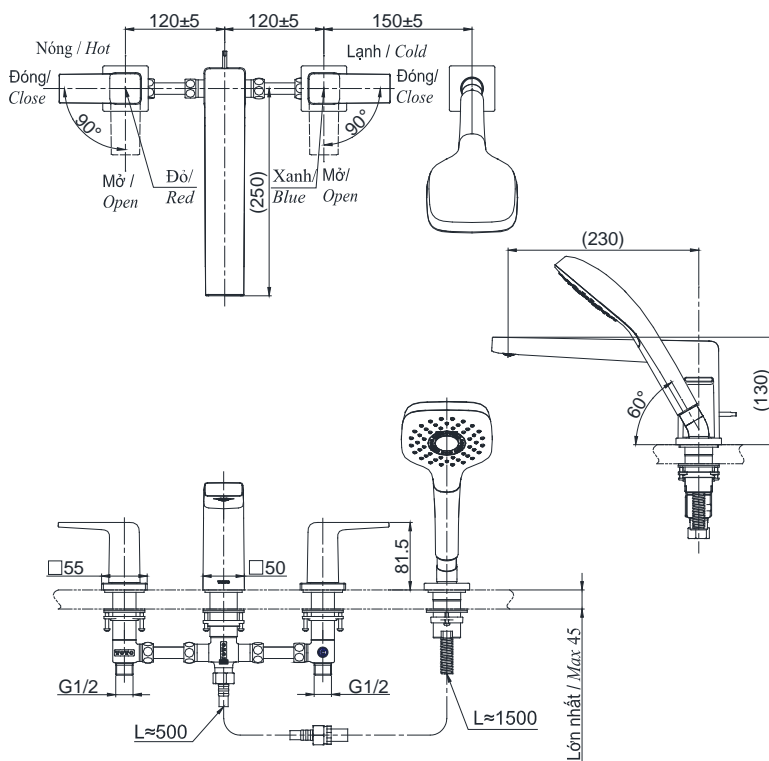

Item number: **TBG10202A**

Mã sản phẩm

### Specifications Tiêu chuẩn kỹ thuật

<i>Minimum pressure/ Áp lực tối thiểu</i>	: 0.05 MPa ( <i>Flow pressure/ Áp lực động</i> )
<i>Maximum pressure/ Áp lực tối đa</i>	: 1.0 MPa ( <i>Static pressure/ Áp lực tĩnh</i> )
<i>Recommended pressure/ Áp lực khuyến nghị</i>	: 0.1 ~ 0.5 (MPa) ( <i>Flow pressure/ Áp lực động</i> )
<i>Material/ Vật liệu</i>	: Brass plated Ni-Cr/ Đồng mạ Ni-Cr
<i>Type/ Loại</i>	: Two handle/ Hai tay gạt
<i>Chế độ nước/ Mode</i>	: Hot & Cold/ Nóng & Lạnh

### TBG10202A

( ) Kích thước tham khảo  
( ) Referred dimension

### Parts description Danh mục phụ kiện

- Bath spout/ Vòi xả bồn TBG10202A