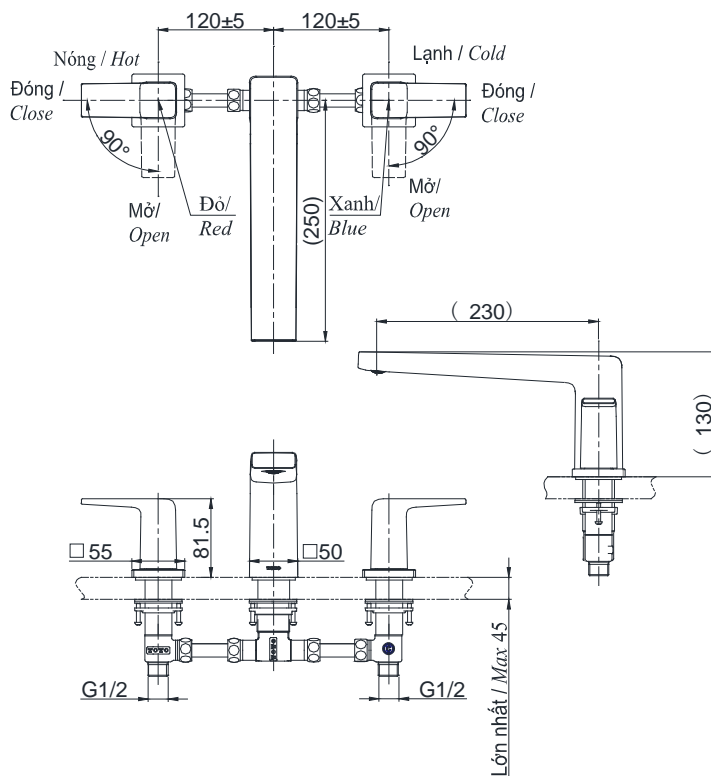

Item number: **TBG10201B**

Mã sản phẩm

Features Đặc điểm

- *Modern styling*
Thiết kế hiện đại sang trọng
- *Easy for using*
Dễ dàng và tiện dụng khi sử dụng
- *Durable finishes*
Lớp mạ bền vững với thời gian

Specifications Tiêu chuẩn kỹ thuật

Minimum pressure/ Áp lực tối thiểu	: 0.05 MPa (Flow pressure/ Áp lực động)
Maximum pressure/ Áp lực tối đa	: 1.0 MPa (Static pressure/ Áp lực tĩnh)
Recommended pressure/ Áp lực khuyến nghị	: 0.1 ~ 0.5 (MPa) (Flow pressure/ Áp lực động)
Material/ Vật liệu	: Brass plated Ni-Cr/ Đồng mạ Ni-Cr
Type/ Loại	: Two handle/ Hai tay gạt
Chế độ nước/ Mode	: Hot & Cold/ Nóng & Lạnh

TBG10201B

() Kích thước tham khảo
() Referred dimension

Parts description Danh mục phụ kiện

- Bath spout/ Vòi xả bồn TBG10201B

Colors Màu sắc