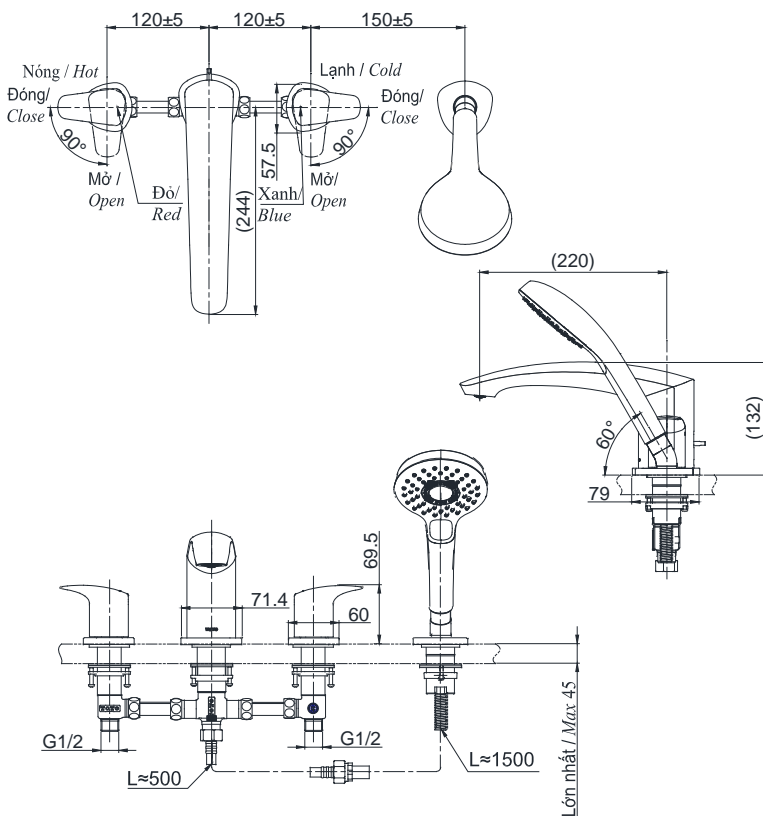

Item number: **TBG09202A**

Mã sản phẩm

Features Đặc điểm

- **Modern styling**
Thiết kế hiện đại sang trọng
- **Easy for using**
Dễ dàng và tiện dụng khi sử dụng
- **Durable finishes**
Lớp mạ bền vững với thời gian

Specifications Tiêu chuẩn kỹ thuật

Minimum pressure/ Áp lực tối thiểu	: 0.05 MPa (Flow pressure/ Áp lực động)
Maximum pressure/ Áp lực tối đa	: 1.0 MPa (Static pressure/ Áp lực tĩnh)
Recommended pressure/ Áp lực khuyến nghị	: 0.1 ~ 0.5 (MPa) (Flow pressure/ Áp lực động)
Material/ Vật liệu	: Brass plated Ni-Cr/ Đồng mạ Ni-Cr
Type/ Loại	: Two handle/ Hai tay gạt
Chế độ nước/ Mode	: Hot & Cold/ Nóng & Lạnh

TBG09202A

() Kích thước tham khảo
() Referred dimension

Parts description Danh mục phụ kiện

- Bath spout/ Vòi xả bồn TBG09202A

Colors Màu sắc