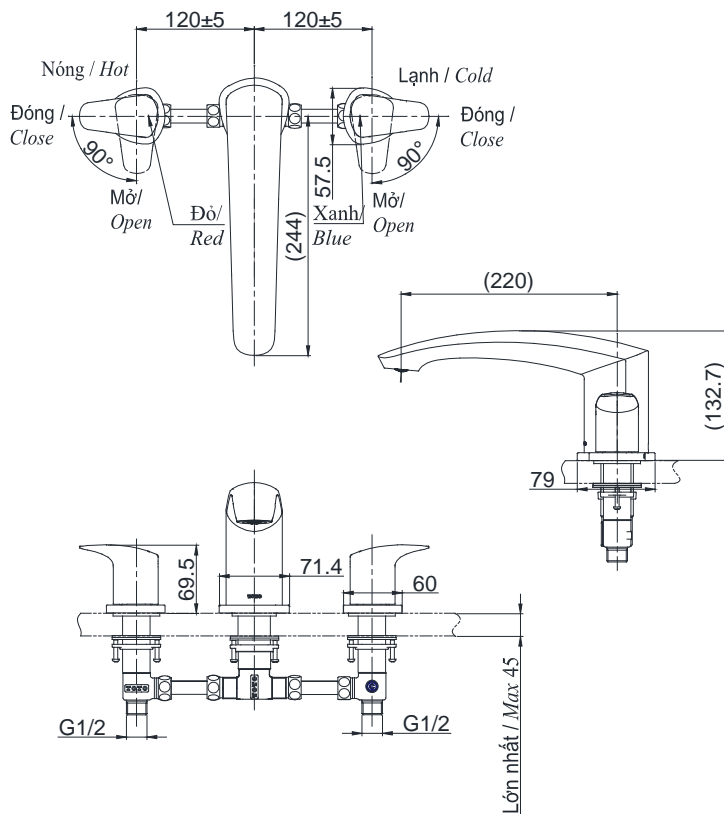

Specifications Tiêu chuẩn kỹ thuật

Minimum pressure/ Áp lực tối thiểu	: 0.05 MPa (Flow pressure/ Áp lực động)
Maximum pressure/ Áp lực tối đa	: 1.0 MPa (Static pressure/ Áp lực tĩnh)
Recommended pressure/ Áp lực khuyến nghị	: 0.1 ~ 0.5 (MPa) (Flow pressure/ Áp lực động)
Material/ Vật liệu	: Brass plated Ni-Cr/ Đồng mạ Ni-Cr
Type/ Loại	: Two handle/ Hai tay gạt
Chế độ nước/ Mode	: Hot & Cold/ Nóng & Lạnh

TBG09201B

() Kích thước tham khảo
() Referred dimension

Parts description Danh mục phụ kiện

- Bath spout/ Vòi xả bồn TBG09201B

Colors Màu sắc