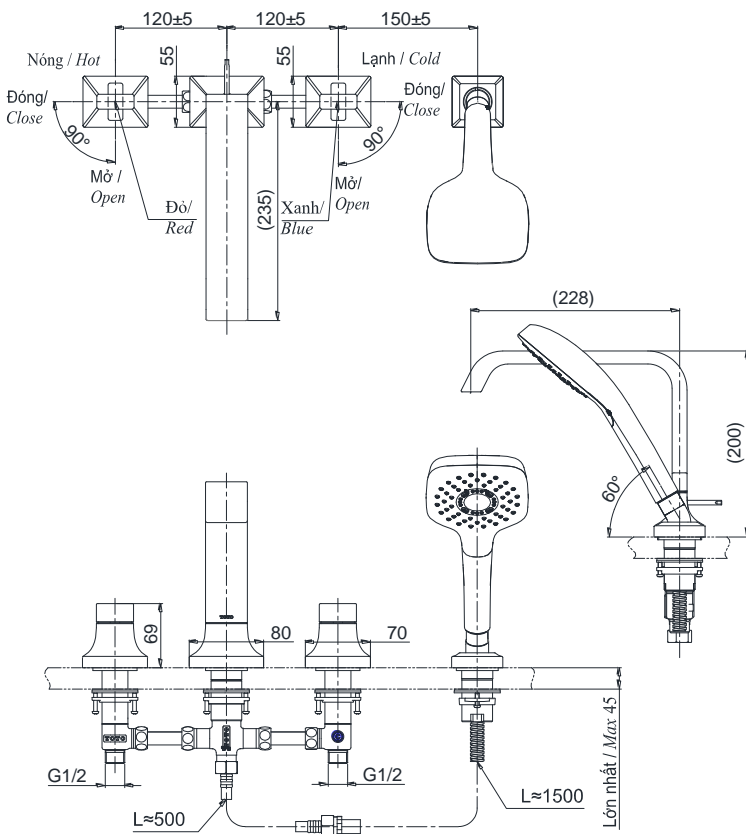

Item number: **TBG08202A**

Mã sản phẩm

Features Đặc điểm

- **Modern styling**
Thiết kế hiện đại sang trọng
- **Easy for using**
Dễ dàng và tiện dụng khi sử dụng
- **Durable finishes**
Lớp mạ bền vững với thời gian

Specifications Tiêu chuẩn kỹ thuật

Minimum pressure/ Áp lực tối thiểu	: 0.05 MPa (Flow pressure/ Áp lực động)
Maximum pressure/ Áp lực tối đa	: 1.0 MPa (Static pressure/ Áp lực tĩnh)
Recommended pressure/ Áp lực khuyến nghị	: 0.1 ~ 0.5 (MPa) (Flow pressure/ Áp lực động)
Material/ Vật liệu	: Brass plated Ni-Cr/ Đồng mạ Ni-Cr
Type/ Loại	: Two handle/ Hai tay gạt
Chế độ nước/ Mode	: Hot & Cold/ Nóng & Lạnh

TBG08202A

() Kích thước tham khảo
() Referred dimension

Parts description Danh mục phụ kiện

- Bath spout/ Vòi xả bồn TBG08202A

Colors Màu sắc

- Polished French Gold/ Vàng Pháp bóng #PFG