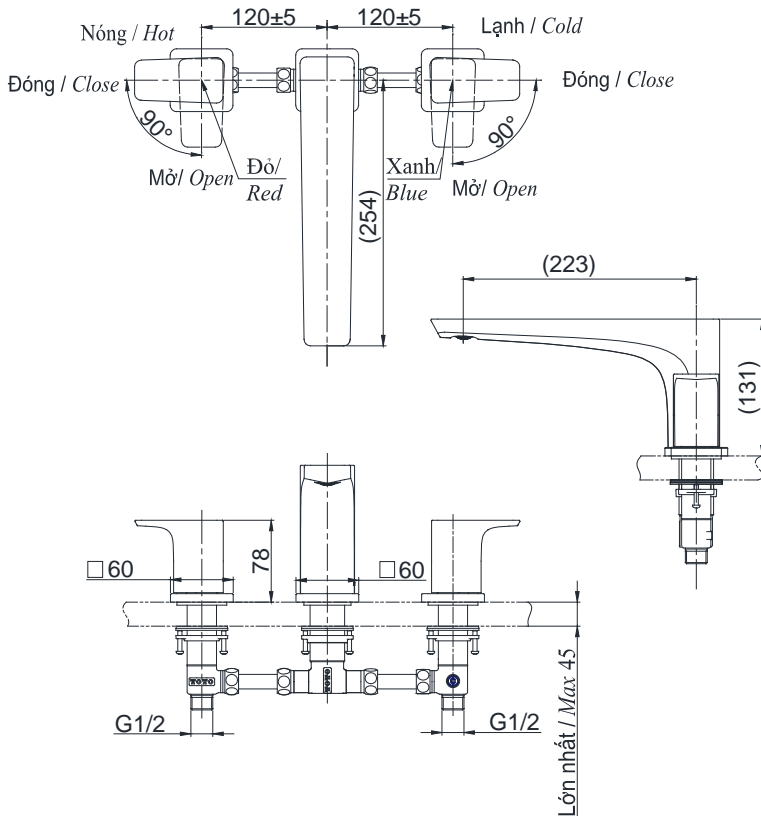

Specifications Tiêu chuẩn kỹ thuật

Minimum pressure/ Áp lực tối thiểu	: 0.05 MPa (Flow pressure/ Áp lực động)
Maximum pressure/ Áp lực tối đa	: 1.0 MPa (Static pressure/ Áp lực tĩnh)
Recommended pressure/ Áp lực khuyến nghị	: 0.1 ~ 0.5 (MPa) (Flow pressure/ Áp lực động)
Material/ Vật liệu	: Brass plated Ni-Cr/ Đồng mạ Ni-Cr
Type/ Loại	: Two handle/ Hai tay gạt
Chế độ nước/ Mode	: Hot & Cold/ Nóng & Lạnh

TBG07201B

() Kích thước tham khảo
() Referred dimension

Parts description Danh mục phụ kiện

- Bath spout/ Vòi xả bồn TBG07201B

Colors Màu sắc