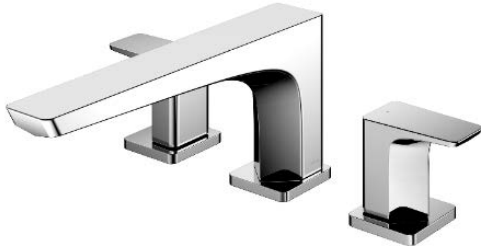

Item number: TBG07201B

Mã sản phẩm

Features Đặc điểm

- *Modern styling*
Thiết kế hiện đại sang trọng
- *Easy for using*
Dễ dàng và tiện dụng khi sử dụng
- *Durable finishes*
Lớp mạ bền vững với thời gian

TBG07201B

() Kích thước tham khảo
() Referred dimension

Parts description Danh mục phụ kiện

- Bath spout/ Vòi xả bồn TBG07201B

Colors Màu sắc