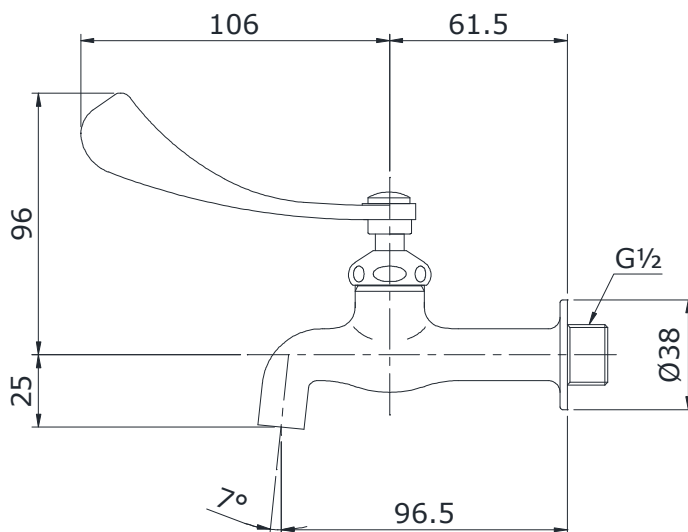

Specifications Tiêu chuẩn kỹ thuật

Minimum pressure/ Áp lực tối thiểu : 0.05 MPa (Flow pressure/ Áp lực động)
Maximum pressure/ Áp lực tối đa : 0.75 MPa (Static pressure/ Áp lực tĩnh)
Material/ Vật liệu : Brass plated Ni-Cr/ Đồng mạ Ni-Cr
Type/ Loại : Handle/ Tay vặn

T23BQ13N

Parts description Danh mục phụ kiện

- Cold water faucet/ Vòi nước lạnh T23BQ13N

Colors Màu sắc