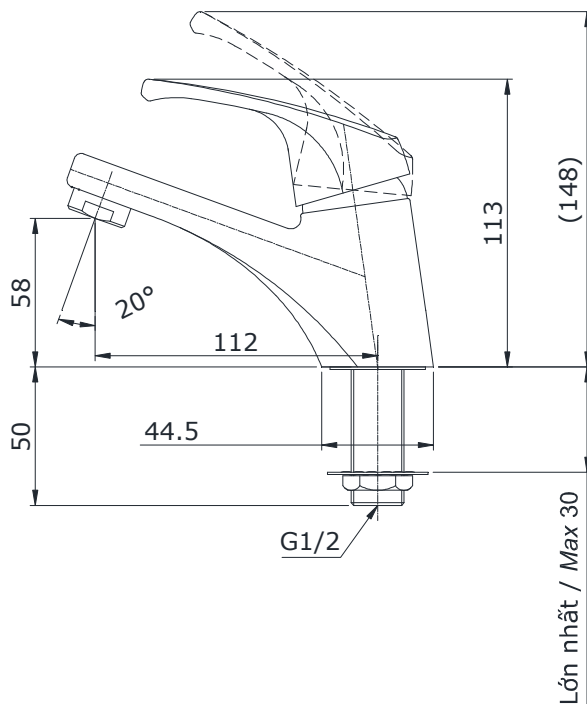

Specifications Tiêu chuẩn kỹ thuật

Minimum pressure/ Áp lực tối thiểu	: 0.05 MPa (Flow pressure/ Áp lực động)
Maximum pressure/ Áp lực tối đa	: 0.75 MPa (Static pressure/ Áp lực tĩnh)
Material/ Vật liệu	: Brass plated Ni-Cr/ Đồng mạ Ni-Cr
Type/ Loại	: Single lever/ Tay gạt đơn
Mode/ Chế độ nước	: Cold/ Lạnh

TX109LD

() Kích thước tham khảo
() Referred dimension

Parts description Danh mục phụ kiện

- Lavatory faucet/ Vòi chậu TX109LD

Colors Màu sắc