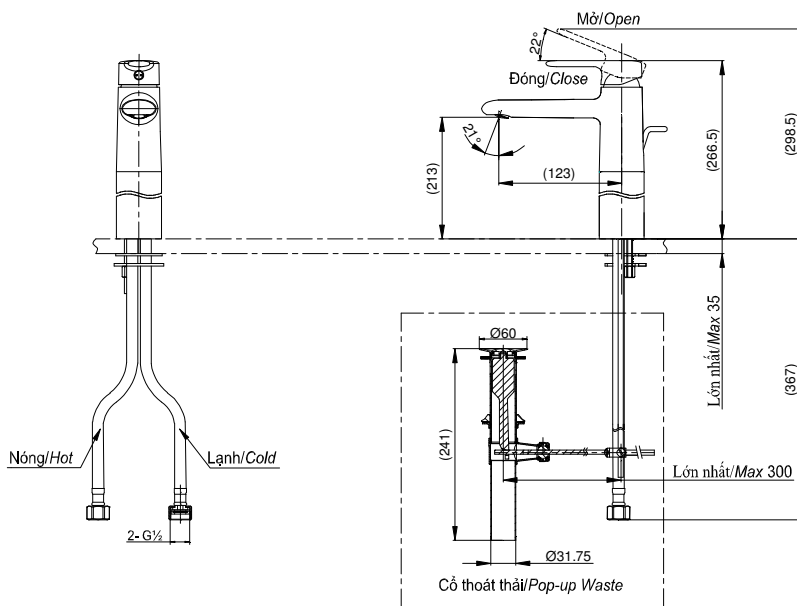

Item number: TVLM112NS

Mã sản phẩm

Features

Đặc điểm

- **Modern styling**
Thiết kế hiện đại
- **Durable finishes**
Lớp mạ bền vững với thời gian

Specifications

Tiêu chuẩn kỹ thuật

Minimum pressure/ Áp lực tối thiểu	: 0.05 (MPa) (Flow pressure/ Áp lực động)
Maximum pressure/ Áp lực tối đa	: 0.75 (MPa) (Static pressure/ Áp lực tĩnh)
Material/ Vật liệu	: Brass plated Ni-Cr/ Đồng mạ Ni-Cr
Type/ Loại	: Single lever/ Tay gạt đơn
Mode/ Chế độ nước	: Hot & Cold/ Nóng lạnh

TVLM112NS

() Kích thước tham khảo
() Referred dimension

Parts description

Danh mục phụ kiện

- **Lavatory faucet/ Vòi chậu** TVLM112NS

Colors

Màu sắc