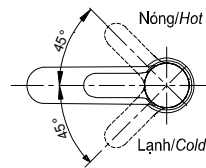

Item number: TVLM112NS

Mã sản phẩm

Features

Đặc điểm

- **Modern styling**
Thiết kế hiện đại
- **Durable finishes**
Lớp mạ bền vững với thời gian

Specifications

Tiêu chuẩn kỹ thuật

Minimum pressure/ Áp lực tối thiểu	: 0.05 (MPa) (Flow pressure/ Áp lực động)
Maximum pressure/ Áp lực tối đa	: 0.75 (MPa) (Static pressure/ Áp lực tĩnh)
Material/ Vật liệu	: Brass plated Ni-Cr/ Đồng mạ Ni-Cr
Type/ Loại	: Single lever/ Tay gạt đơn
Mode/ Chế độ nước	: Hot & Cold/ Nóng lạnh

TVLM112NS

() Kích thước tham khảo
() Referred dimension

Parts description

Danh mục phụ kiện

- **Lavatory faucet/ Vòi chậu** TVLM112NS

Colors

Màu sắc