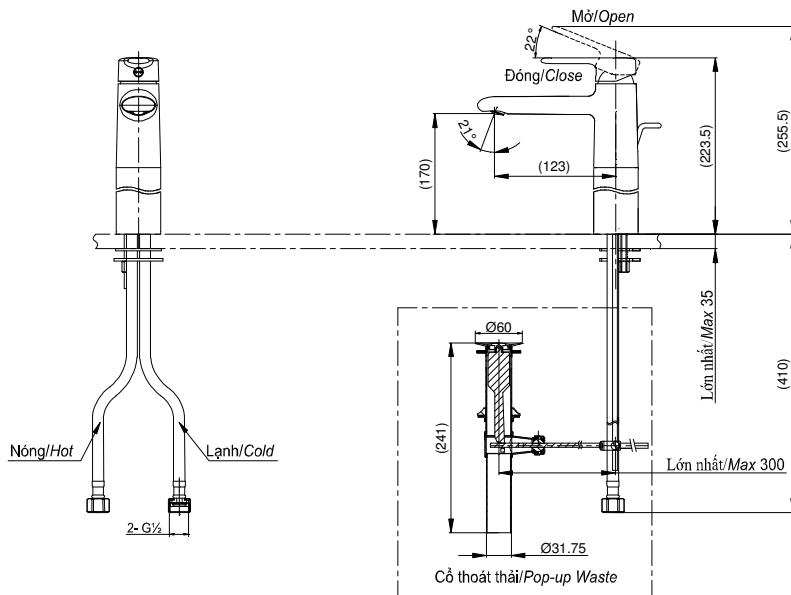

Item number: TVLM111NS

Mã sản phẩm

Features Đặc điểm

- **Modern styling**
Thiết kế hiện đại
- **Durable finishes**
Lớp mạ bền vững với thời gian

Specifications Tiêu chuẩn kỹ thuật

Minimum pressure/ Áp lực tối thiểu	: 0.05 (MPa) (Flow pressure/ Áp lực động)
Maximum pressure/ Áp lực tối đa	: 0.75 (MPa) (Static pressure/ Áp lực tĩnh)
Material/ Vật liệu	: Brass plated Ni-Cr/ Đồng mạ Ni-Cr
Type/ Loại	: Single lever/ Tay gạt đơn
Mode/ Chế độ nước	: Hot & Cold/ Nóng lạnh

TVLM111NS

() Kích thước tham khảo
() Referred dimension

Parts description Danh mục phụ kiện

- **Lavatory faucet/ Vòi chậu** TVLM111NS

Colors Màu sắc