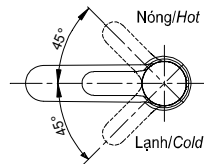

Item number: TVLM111NS

Mã sản phẩm

Features Đặc điểm

- **Modern styling**
Thiết kế hiện đại
- **Durable finishes**
Lớp mạ bền vững với thời gian

Specifications Tiêu chuẩn kỹ thuật

Minimum pressure/ Áp lực tối thiểu	: 0.05 (MPa) (Flow pressure/ Áp lực động)
Maximum pressure/ Áp lực tối đa	: 0.75 (MPa) (Static pressure/ Áp lực tĩnh)
Material/ Vật liệu	: Brass plated Ni-Cr/ Đồng mạ Ni-Cr
Type/ Loại	: Single lever/ Tay gạt đơn
Mode/ Chế độ nước	: Hot & Cold/ Nóng lạnh

TVLM111NS

() Kích thước tham khảo
() Referred dimension

Parts description Danh mục phụ kiện

- **Lavatory faucet/ Vòi chậu** TVLM111NS

Colors Màu sắc