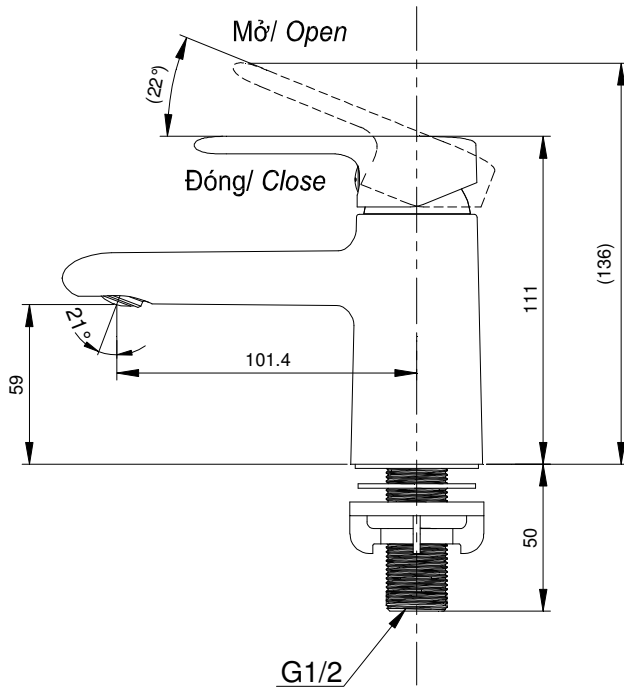

Item number: TVLC101NSR
Mã sản phẩm

Features Đặc điểm

- *Modern styling*
Thiết kế hiện đại
- *Durable finishes*
Lớp mạ bền vững với thời gian

Specifications Tiêu chuẩn kỹ thuật

Minimum pressure/ Áp lực tối thiểu : 0.05 MPa (*Flow pressure/ Áp lực động*)
Maximum pressure/ Áp lực tối đa : 0.75 MPa (*Static pressure/ Áp lực tĩnh*)
Material/ Vật liệu : Brass plated Ni-Cr/ Đồng mạ Ni-Cr
Type/ Loại : Single lever/ Tay gạt đơn
Mode/ Chế độ nước : Cold/ Lạnh

TVLC101NSR

() Kích thước tham khảo
() Referred dimension

Parts description Danh mục phụ kiện

- Lavatory faucet/ Vòi chậu TVLC101NSR

Colors Màu sắc