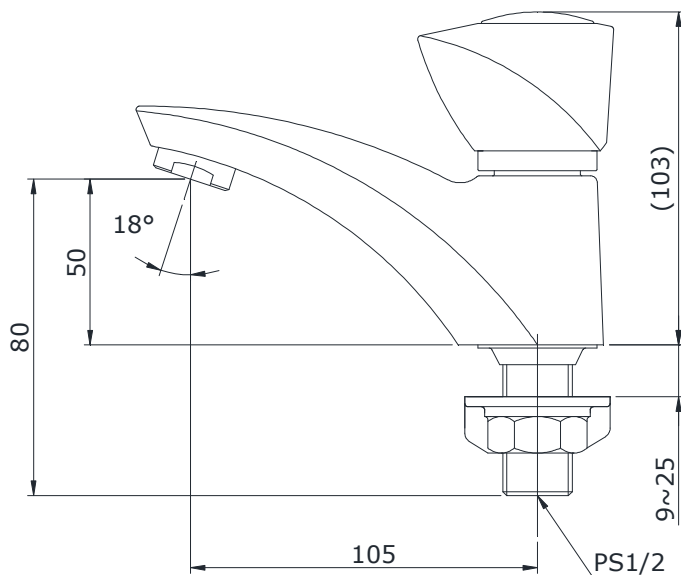

Specifications Tiêu chuẩn kỹ thuật

Minimum pressure/ Áp lực tối thiểu	: 0.05 MPa (Flow pressure/ Áp lực động)
Maximum pressure/ Áp lực tối đa	: 0.75 MPa (Static pressure/ Áp lực tĩnh)
Material/ Vật liệu	: Brass plated Ni-Cr/ Đồng mạ Ni-Cr
Type/ Loại	: Single lever/ Tay gạt đơn
Mode/ Chế độ nước	: Cold/ Lạnh

TS105B13

() Kích thước tham khảo
() Referred dimension

Parts description Danh mục phụ kiện

- Lavatory faucet/ Vòi chậu TS105B13

Colors Màu sắc