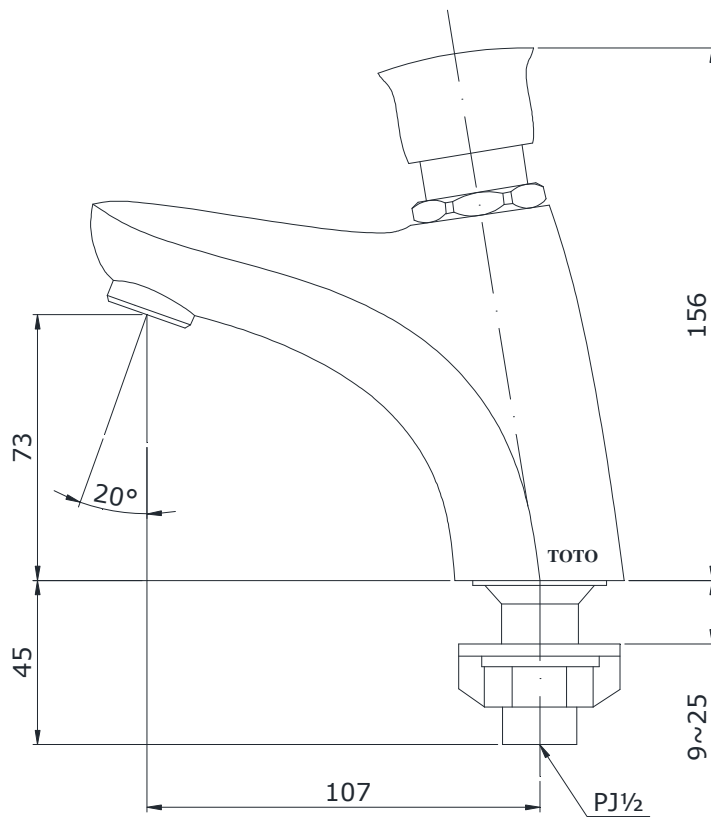

## Specifications Tiêu chuẩn kỹ thuật

Minimum pressure/ Áp lực tối thiểu	: 0.05 MPa (Flow pressure/ Áp lực động)
Maximum pressure/ Áp lực tối đa	: 0.75 MPa (Static pressure/ Áp lực tĩnh)
Material/ Vật liệu	: Brass plated Ni-Cr/ Đồng mạ Ni-Cr
Type/ Loại	: Push/ Nhấn
Mode/ Chế độ nước	: Cold/ Lạnh

## Parts description Danh mục phụ kiện

- Lavatory faucet/ Vòi chậu TS100N