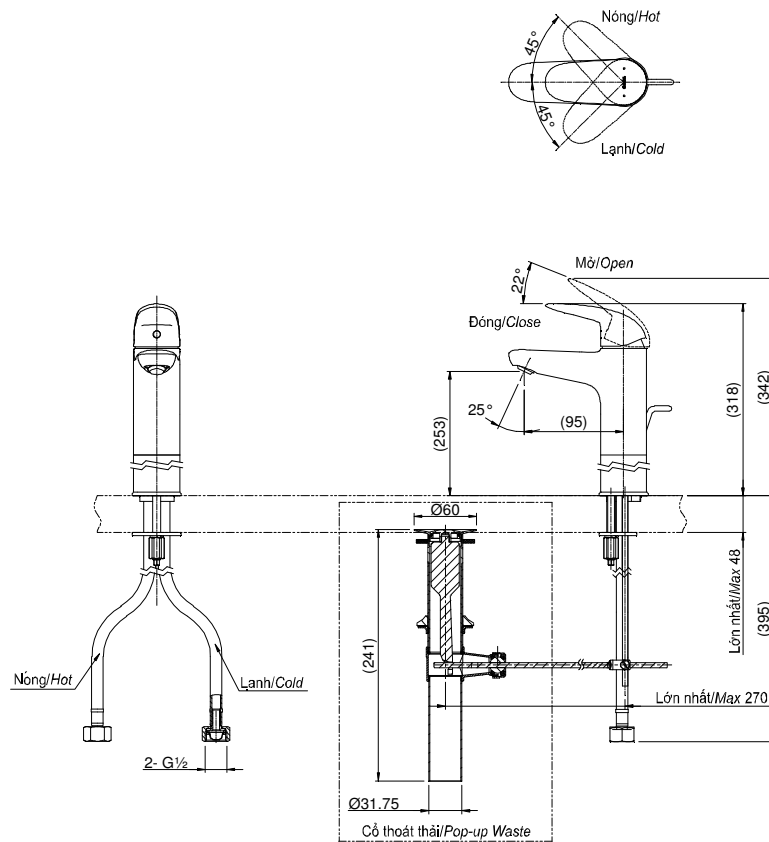

Item number: TLS03305V

Mã sản phẩm

Features

Đặc điểm

- Delicate & luxury design
Thiết kế sang trọng, tinh tế
- High corrosion resistance plating
Lớp mạ chống ăn mòn

Specifications

Tiêu chuẩn kỹ thuật

Minimum pressure/ Áp lực tối thiểu	: 0.05 (MPa) (Flow pressure/ Áp lực động)
Maximum pressure/ Áp lực tối đa	: 1.0 (MPa) (Static pressure/ Áp lực tĩnh)
Recommended pressure/ Áp lực khuyến nghị	: 0.1 ~ 0.5 (MPa)
Material/ Vật liệu	: Brass plated Ni-Cr/ Đồng mạ Ni-Cr
Type/ Loại	: Single lever/ Tay gạt đơn
Mode/ Chế độ nước	: Hot & Cold/ Nóng lạnh

TLS03305V

() Kích thước tham khảo
() Referred dimension

Parts description

Danh mục phụ kiện

- Lavatory faucet/ Vòi chậu TLS03305V

Colors

Màu