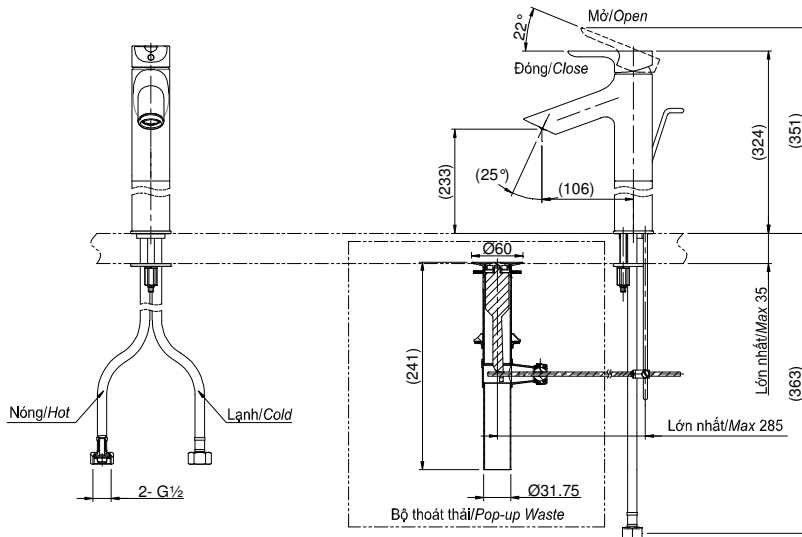

## Specifications

### Tiêu chuẩn kỹ thuật

Minimum pressure/ Áp lực tối thiểu	: 0.05 (MPa) (Flow pressure/ Áp lực động)
Maximum pressure/ Áp lực tối đa	: 1.0 (MPa) (Static pressure/ Áp lực tĩnh)
Recommended pressure/ Áp lực khuyến nghị	: 0.1 ~ 0.5 (MPa)
Material/ Vật liệu	: Brass plated Ni-Cr/ Đồng mạ Ni-Cr
Type/ Loại	: Single lever/ Tay gạt đơn
Mode/ Chế độ nước	: Hot & Cold/ Nóng lạnh

TLS01307V

( ) Kích thước tham khảo  
( ) Referred dimension

## Parts description