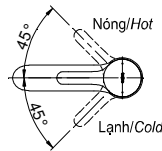

( ) Kích thước tham khảo
( ) Referred dimension

Parts description

Danh mục phụ kiện

- Lavatory faucet/ Vòi chậu TLS01307V

Colors

Màu