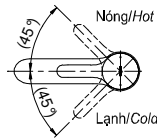

Item number: TLS01304V
Mã sản phẩm

Features

Đặc điểm

- Delicate & luxury design
Thiết kế sang trọng, tinh tế
- High corrosion resistance plating
Lớp mạ chống ăn mòn

Specifications

Tiêu chuẩn kỹ thuật

Minimum pressure/ Áp lực tối thiểu	: 0.05 (MPa) (Flow pressure/ Áp lực động)
Maximum pressure/ Áp lực tối đa	: 1.0 (MPa) (Static pressure/ Áp lực tĩnh)
Recommended pressure/ Áp lực khuyến nghị	: 0.1 ~ 0.5 (MPa)
Material/ Vật liệu	: Brass plated Ni-Cr/ Đồng mạ Ni-Cr
Type/ Loại	: Single lever/ Tay gạt đơn
Mode/ Chế độ nước	: Hot & Cold/ Nóng lạnh

TLS01304V

() Kích thước tham khảo
() Referred dimension

Parts description

Danh mục phụ kiện

- Lavatory faucet/ Vòi chậu TLS01304V

Colors

- Màu