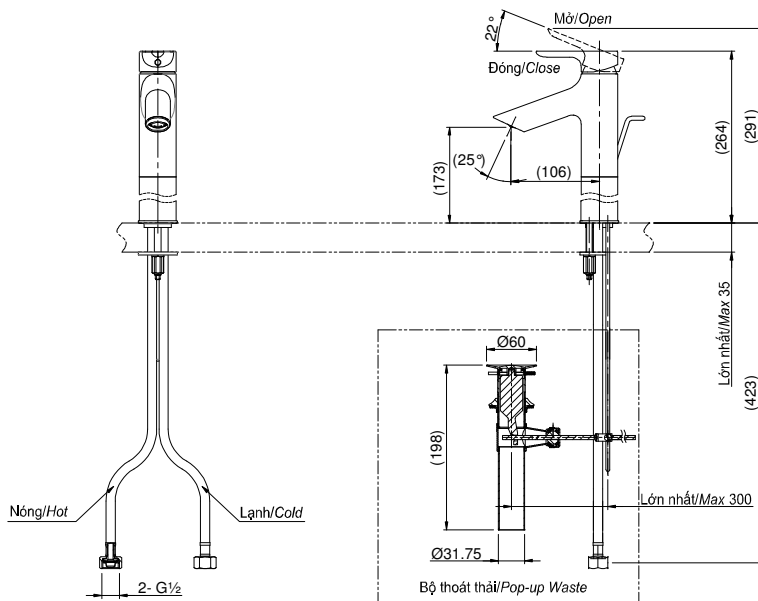

Item number: TLS01304V
Mã sản phẩm

Features

Đặc điểm

- Delicate & luxury design
Thiết kế sang trọng, tinh tế
- High corrosion resistance plating
Lớp mạ chống ăn mòn

Specifications

Tiêu chuẩn kỹ thuật

Minimum pressure/ Áp lực tối thiểu	: 0.05 (MPa) (Flow pressure/ Áp lực động)
Maximum pressure/ Áp lực tối đa	: 1.0 (MPa) (Static pressure/ Áp lực tĩnh)
Recommended pressure/ Áp lực khuyến nghị	: 0.1 ~ 0.5 (MPa)
Material/ Vật liệu	: Brass plated Ni-Cr/ Đồng mạ Ni-Cr
Type/ Loại	: Single lever/ Tay gạt đơn
Mode/ Chế độ nước	: Hot & Cold/ Nóng lạnh

TLS01304V

() Kích thước tham khảo
() Referred dimension

Parts description

Danh mục phụ kiện

- Lavatory faucet/ Vòi chậu TLS01304V

Colors

- Màu