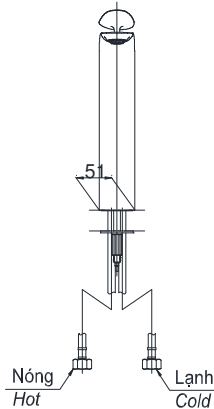

Item number: TLP03301A1

Mã sản phẩm

Features Đặc điểm

- **Modern styling**
Thiết kế hiện đại sang trọng
- **Easy for using**
Dễ dàng và tiện dụng khi sử dụng
- **Durable finishes**
Lớp mạ bền vững với thời gian

Specifications Tiêu chuẩn kỹ thuật

Minimum pressure/ Áp lực tối thiểu	: 0.05 MPa (Flow pressure/ Áp lực động)
Maximum pressure/ Áp lực tối đa	: 1.0 MPa (Static pressure/ Áp lực tĩnh)
Recommended pressure/ Áp lực khuyến nghị	: 0.1 ~ 0.5 (MPa)
Material/ Vật liệu	: Brass plated Ni-Cr/ Đồng mạ Ni-Cr
Type/ Loại	: Single lever/ Tay gạt đơn
Mode/ Chế độ nước	: Hot & Cold/ Nóng lạnh

TLP03301A1

Parts description Danh mục phụ kiện

- Lavatory faucet/ Vòi chậu TLP03301A1

Colors Màu sắc

- Brushed Black/ Chrome đen mờ (#BBL)
- Brushed Bronze/ Đồng mờ (#BBR)
- Brushed French Gold/ Vàng Pháp mờ (#BFG)
- Brushed Nickel/ Nickel mờ (#BN)
- Brushed Rose Gold/ Vàng hồng mờ (#BRG)
- Matte Black/ Đen mờ nhám (#MBL)
- Polished Black/ Chrome đen bóng (#PBL)
- Polished Bronze/ Đồng bóng (#PBR)
- Polished French Gold/ Vàng Pháp bóng (#PFG)
- Polished Nickel/ Nickel bóng (#PN)
- Polished Rose Gold/ Vàng hồng bóng (#PRG)