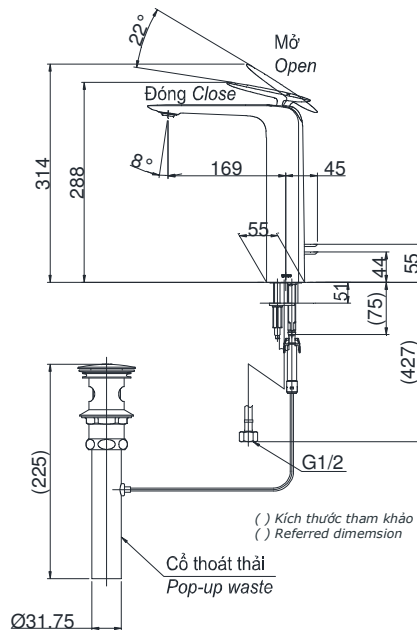

Specifications Tiêu chuẩn kỹ thuật

Minimum pressure/ Áp lực tối thiểu	: 0.05 MPa (Flow pressure/ Áp lực động)
Maximum pressure/ Áp lực tối đa	: 1.0 MPa (Static pressure/ Áp lực tĩnh)
Recommended pressure/ Áp lực khuyến nghị	: 0.1 ~ 0.5 (MPa)
Material/ Vật liệu	: Brass plated Ni-Cr/ Đồng mạ Ni-Cr
Type/ Loại	: Single lever/ Tay gạt đơn
Mode/ Chế độ nước	: Hot & Cold/ Nóng lạnh

TLP03301A1

Parts description Danh mục phụ kiện

- Lavatory faucet/ Vòi chậu TLP03301A1

Colors Màu sắc

- Brushed Black/ Chrome đen mờ (#BBL)
- Brushed Bronze/ Đồng mờ (#BBR)
- Brushed French Gold/ Vàng Pháp mờ (#BFG)
- Brushed Nickel/ Nickel mờ (#BN)
- Brushed Rose Gold/ Vàng hồng mờ (#BRG)
- Matte Black/ Đen mờ nhám (#MBL)
- Polished Black/ Chrome đen bóng (#PBL)
- Polished Bronze/ Đồng bóng (#PBR)
- Polished French Gold/ Vàng Pháp bóng (#PFG)
- Polished Nickel/ Nickel bóng (#PN)
- Polished Rose Gold/ Vàng hồng bóng (#PRG)