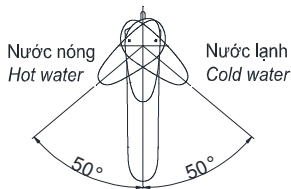

Parts description Danh mục phụ kiện

- Lavatory faucet/ Vòi chậu TLP03301A1

Colors Màu sắc

- Brushed Black/ Chrome đen mờ (#BBL)
- Brushed Bronze/ Đồng mờ (#BBR)
- Brushed French Gold/ Vàng Pháp mờ (#BFG)
- Brushed Nickel/ Nickel mờ (#BN)
- Brushed Rose Gold/ Vàng hồng mờ (#BRG)
- Matte Black/ Đen mờ nhám (#MBL)
- Polished Black/ Chrome đen bóng (#PBL)
- Polished Bronze/ Đồng bóng (#PBR)
- Polished French Gold/ Vàng Pháp bóng (#PFG)
- Polished Nickel/ Nickel bóng (#PN)
- Polished Rose Gold/ Vàng hồng bóng (#PRG)