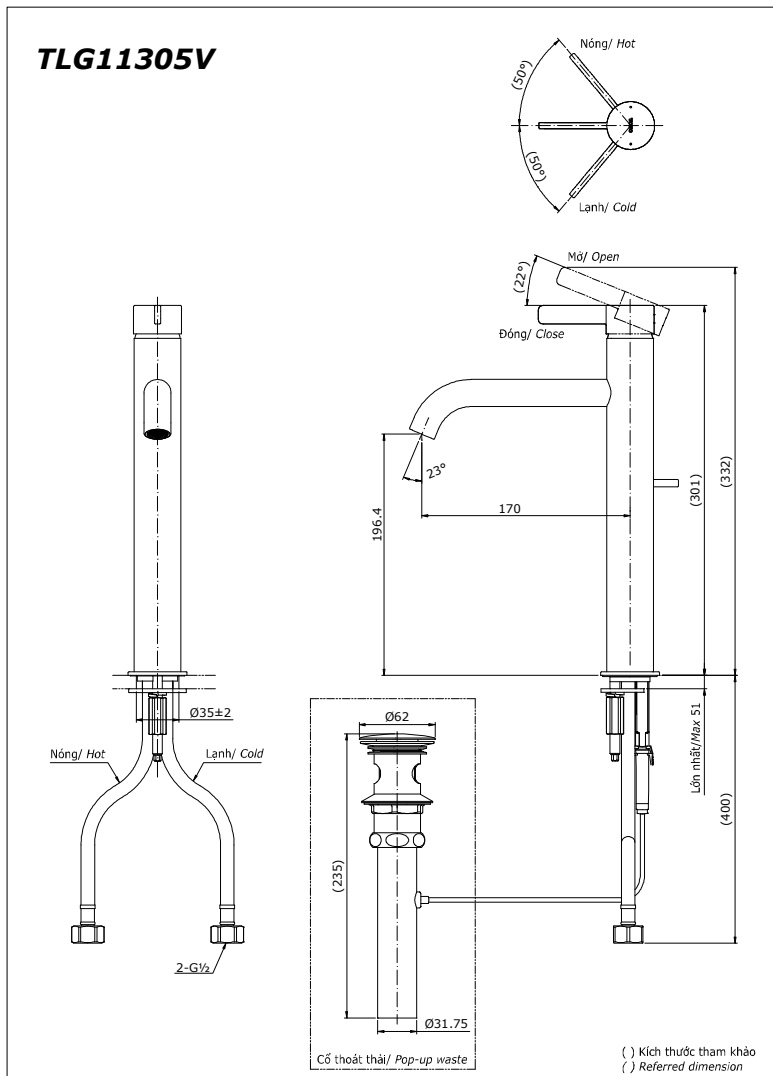

**Item number: TLG11305V**  
**Mã sản phẩm**

### Specifications Tiêu chuẩn kỹ thuật

<i>Minimum pressure/ Áp lực tối thiểu</i>	: 0.05 MPa ( <i>Flow pressure/ Áp lực động</i> )
<i>Maximum pressure/ Áp lực tối đa</i>	: 1.0 MPa ( <i>Static pressure/ Áp lực tĩnh</i> )
<i>Recommended pressure/ Áp lực khuyến nghị</i>	: 0.1 ~ 0.5 (MPa)
<i>Material/ Vật liệu</i>	: Brass plated Ni-Cr/ Đồng mạ Ni-Cr
<i>Type/ Loại</i>	: Single lever/ Tay gạt đơn
<i>Mode/ Chế độ nước</i>	: Hot & Cold/ Nóng lạnh

### Parts description Danh mục phụ kiện

- Lavatory faucet/ Vòi chậu TLG11305V