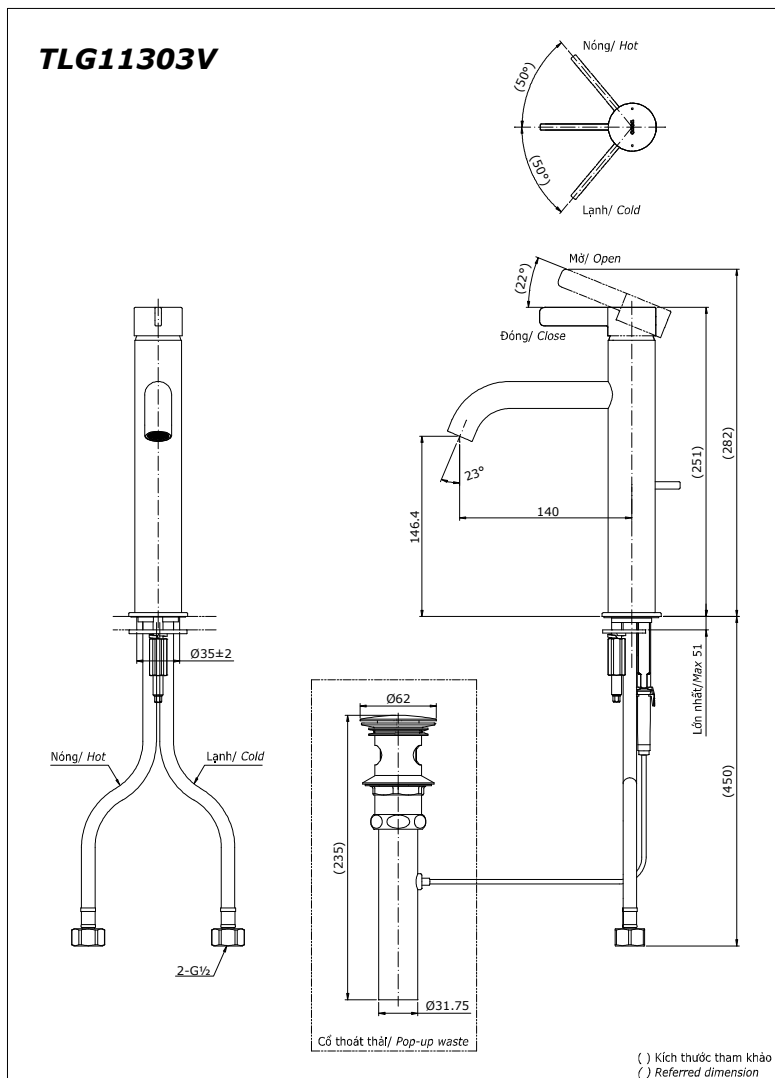

**Item number: TLG11303V**  
**Mã sản phẩm**

### Specifications Tiêu chuẩn kỹ thuật

<i>Minimum pressure/ Áp lực tối thiểu</i>	: 0.05 MPa ( <i>Flow pressure/ Áp lực động</i> )
<i>Maximum pressure/ Áp lực tối đa</i>	: 1.0 MPa ( <i>Static pressure/ Áp lực tĩnh</i> )
<i>Recommended pressure/ Áp lực khuyến nghị</i>	: 0.1 ~ 0.5 (MPa)
<i>Material/ Vật liệu</i>	: Brass plated Ni-Cr/ Đồng mạ Ni-Cr
<i>Type/ Loại</i>	: Single lever/ Tay gạt đơn
<i>Mode/ Chế độ nước</i>	: Hot & Cold/ Nóng lạnh

### Parts description Danh mục phụ kiện

- Lavatory faucet/ Vòi chậu TLG11303V