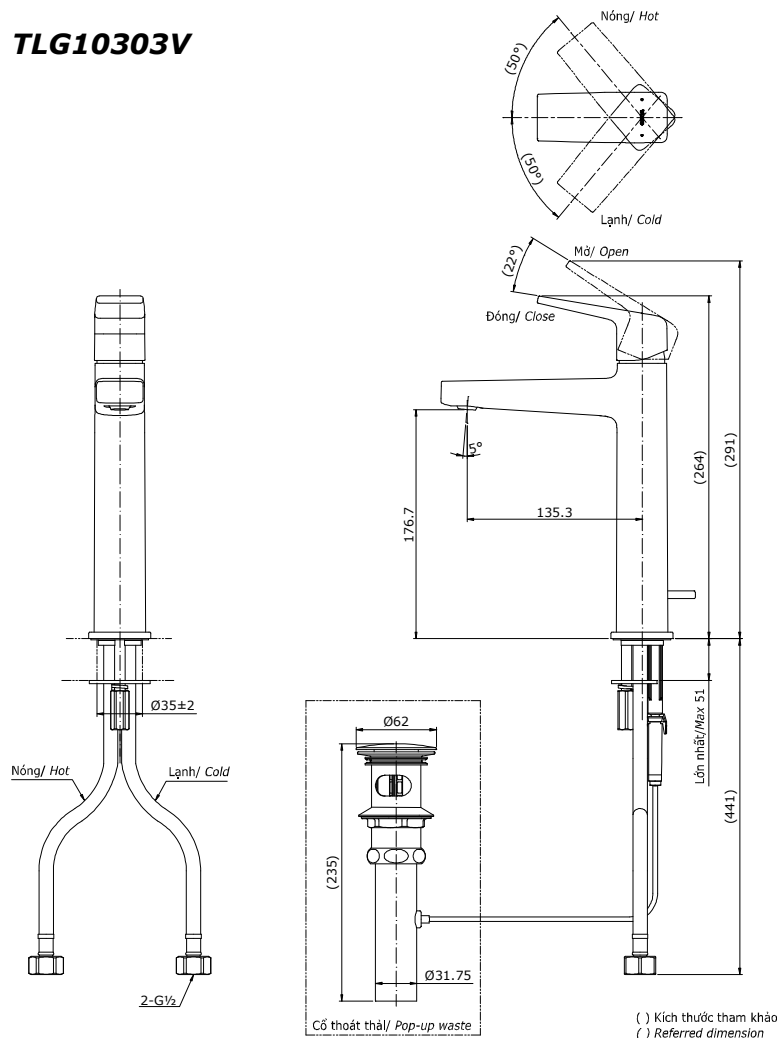

Item number: TLG10303V
Mã sản phẩm

Features Đặc điểm

- *Comfort Glide Technology of TOTO helps faucet work smoothly*
Công nghệ tay gạt êm độc quyền của TOTO giúp tay gạt luôn êm ái
- *Delicate & luxury design*
Thiết kế sang trọng, tinh tế
- *High corrosion resistance plating*
Lớp mạ chống ăn mòn

Specifications Tiêu chuẩn kỹ thuật

<i>Minimum pressure/ Áp lực tối thiểu</i>	: 0.05 MPa (<i>Flow pressure/ Áp lực động</i>)
<i>Maximum pressure/ Áp lực tối đa</i>	: 1.0 MPa (<i>Static pressure/ Áp lực tĩnh</i>)
<i>Recommended pressure/ Áp lực khuyến nghị</i>	: 0.1 ~ 0.5 (MPa)
<i>Material/ Vật liệu</i>	: Brass plated Ni-Cr/ Đồng mạ Ni-Cr
<i>Type/ Loại</i>	: Single lever/ Tay gạt đơn
<i>Mode/ Chế độ nước</i>	: Hot & Cold/ Nóng lạnh

TLG10303V

Parts description Danh mục phụ kiện

- Lavatory faucet/ Vòi chậu TLG10303V

Colors Màu sắc