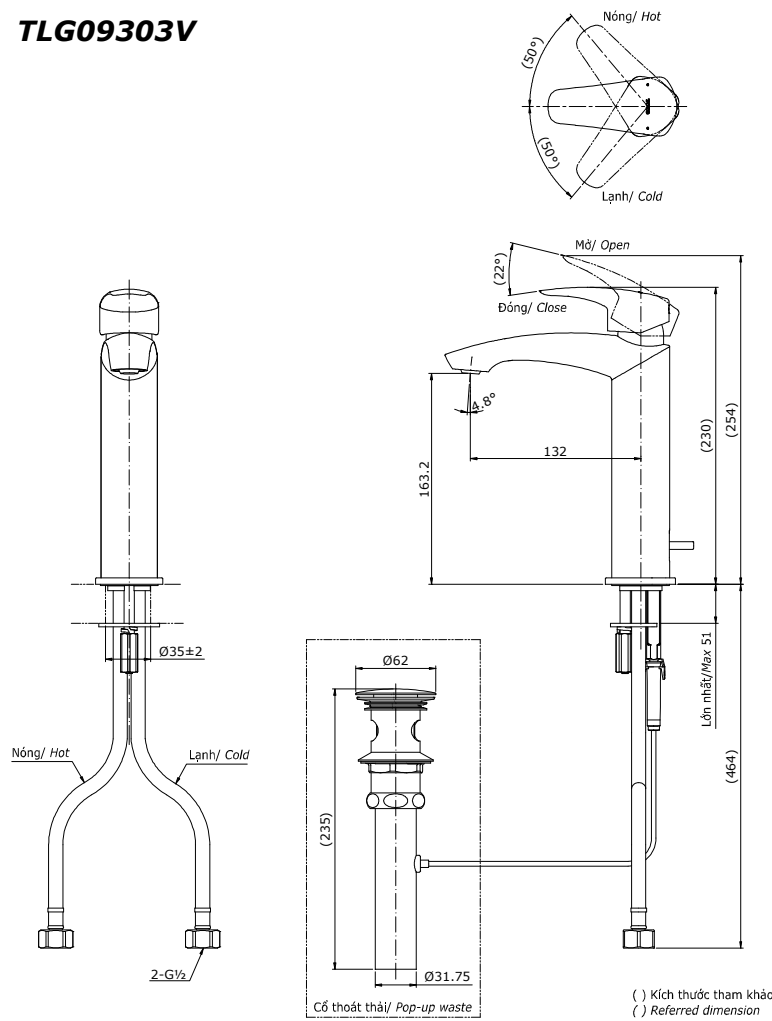

Item number: TLG09303V
Mã sản phẩm

Features Đặc điểm

- *Comfort Glide Technology of TOTO helps faucet work smoothly*
Công nghệ tay gạt êm độc quyền của TOTO giúp tay gạt luôn êm ái
- *Delicate & luxury design*
Thiết kế sang trọng, tinh tế
- *High corrosion resistance plating*
Lớp mạ chống ăn mòn

Specifications Tiêu chuẩn kỹ thuật

<i>Minimum pressure/ Áp lực tối thiểu</i>	: 0.05 MPa (<i>Flow pressure/ Áp lực động</i>)
<i>Maximum pressure/ Áp lực tối đa</i>	: 1.0 MPa (<i>Static pressure/ Áp lực tĩnh</i>)
<i>Recommended pressure/ Áp lực khuyến nghị</i>	: 0.1 ~ 0.5 (MPa)
<i>Material/ Vật liệu</i>	: Brass plated Ni-Cr/ Đồng mạ Ni-Cr
<i>Type/ Loại</i>	: Single lever/ Tay gạt đơn
<i>Mode/ Chế độ nước</i>	: Hot & Cold/ Nóng lạnh

TLG09303V

Parts description Danh mục phụ kiện

- Lavatory faucet/ Vòi chậu TLG09303V

Colors Màu sắc