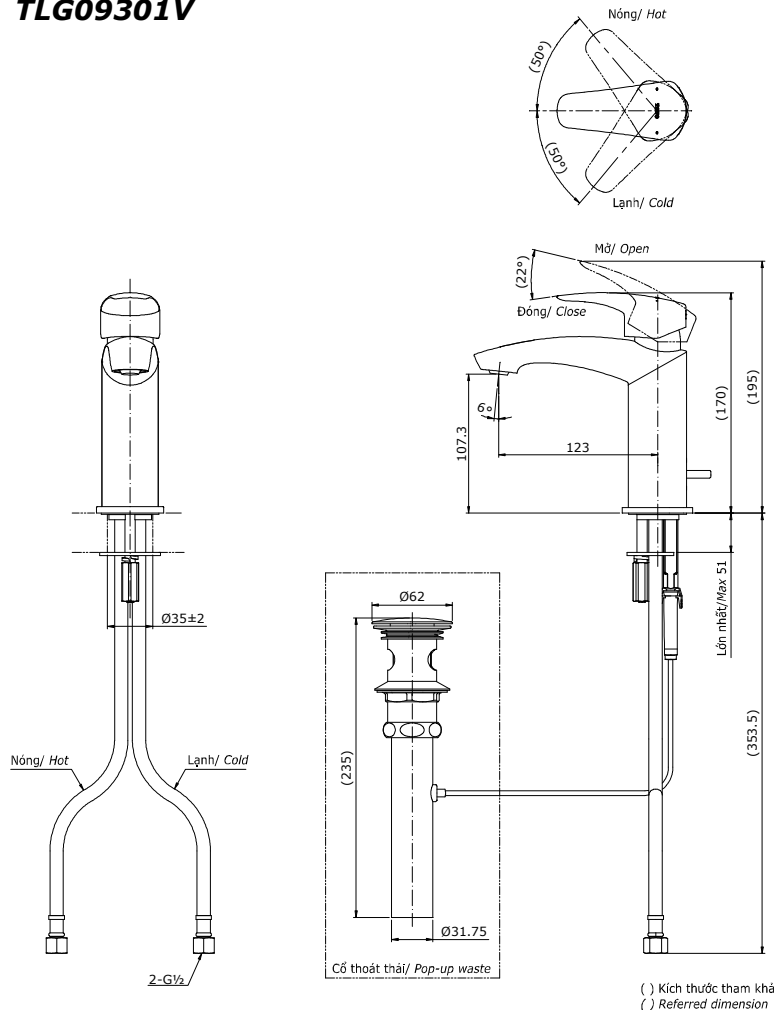

### Specifications Tiêu chuẩn kỹ thuật

<i>Minimum pressure/ Áp lực tối thiểu</i>	: 0.05 MPa ( <i>Flow pressure/ Áp lực động</i> )
<i>Maximum pressure/ Áp lực tối đa</i>	: 1.0 MPa ( <i>Static pressure/ Áp lực tĩnh</i> )
<i>Recommended pressure/ Áp lực khuyến nghị</i>	: 0.1 ~ 0.5 (MPa)
<i>Material/ Vật liệu</i>	: Brass plated Ni-Cr/ Đồng mạ Ni-Cr
<i>Type/ Loại</i>	: Single lever/ Tay gạt đơn
<i>Mode/ Chế độ nước</i>	: Hot & Cold/ Nóng lạnh

### Parts description Danh mục phụ kiện

- Lavatory faucet/ Vòi chậu TLG09301V