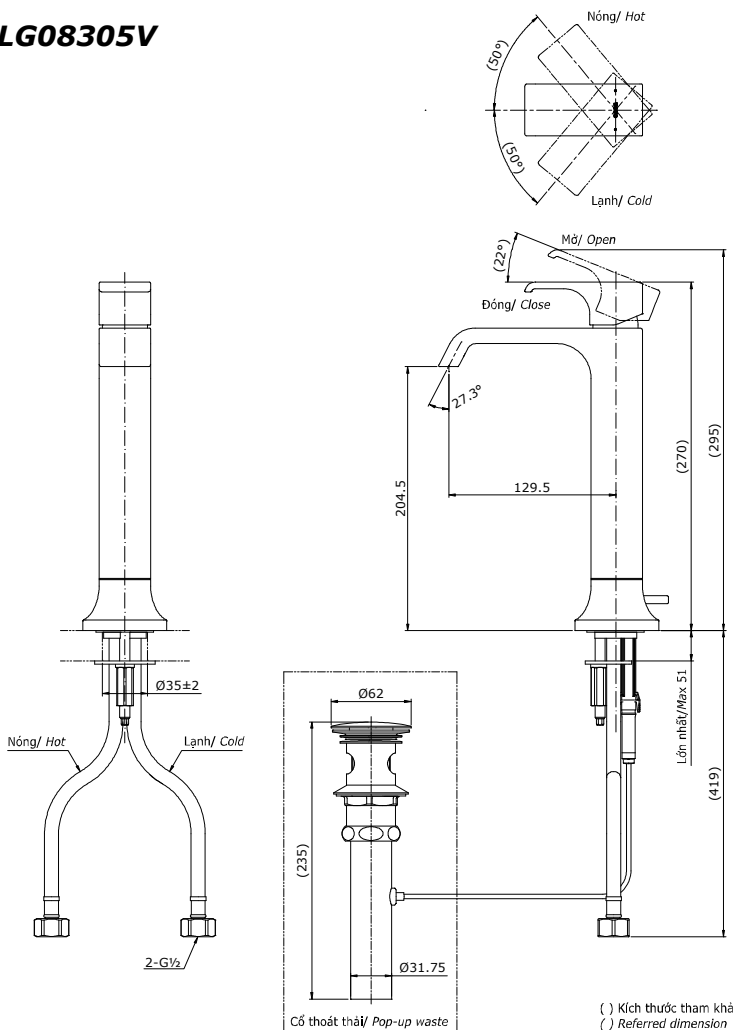

Item number: **TLG08305V**
Mã sản phẩm

Features Đặc điểm

- *Comfort Glide Technology of TOTO helps faucet work smoothly*
Công nghệ tay gạt êm độc quyền của TOTO giúp tay gạt luôn êm ái
- *Delicate & luxury design*
Thiết kế sang trọng, tinh tế
- *High corrosion resistance plating*
Lớp mạ chống ăn mòn

Specifications Tiêu chuẩn kỹ thuật

<i>Minimum pressure/ Áp lực tối thiểu</i>	: 0.05 MPa (<i>Flow pressure/ Áp lực động</i>)
<i>Maximum pressure/ Áp lực tối đa</i>	: 1.0 MPa (<i>Static pressure/ Áp lực tĩnh</i>)
<i>Recommended pressure/ Áp lực khuyến nghị</i>	: 0.1 ~ 0.5 (MPa)
<i>Material/ Vật liệu</i>	: Brass plated Ni-Cr/ Đồng mạ Ni-Cr
<i>Type/ Loại</i>	: Single lever/ Tay gạt đơn
<i>Mode/ Chế độ nước</i>	: Hot & Cold/ Nóng lạnh

TLG08305V

Parts description Danh mục phụ kiện

- Lavatory faucet/ Vòi chậu TLG08305V

Colors Màu sắc