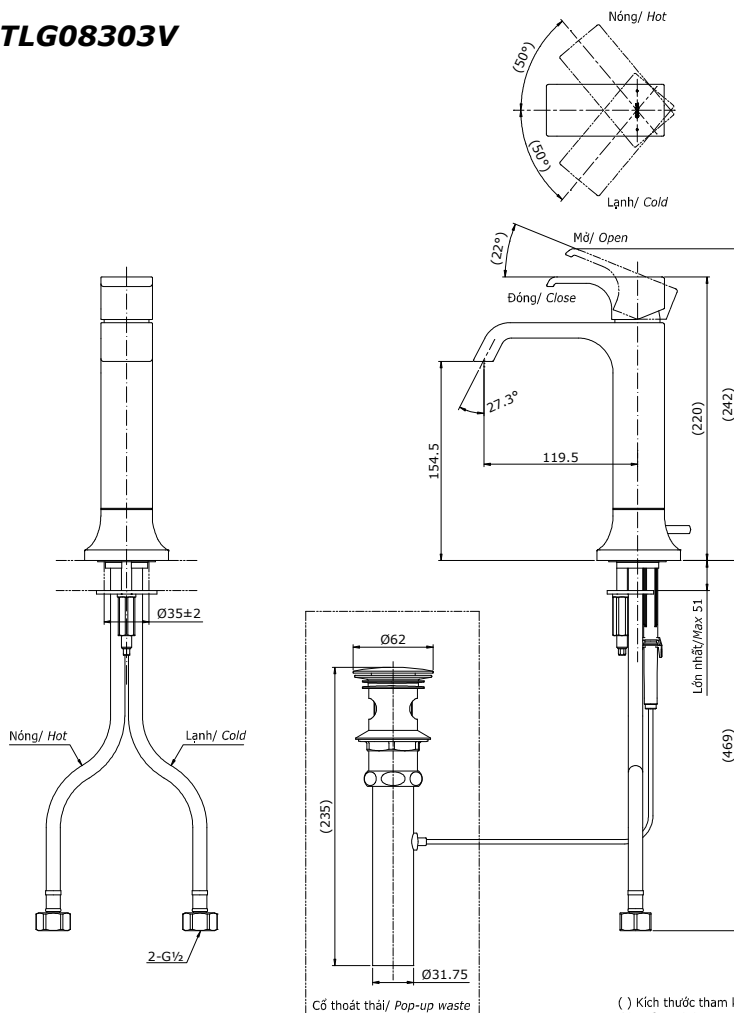

Item number: TLG08303V
Mã sản phẩm

Features Đặc điểm

- *Comfort Glide Technology of TOTO helps faucet work smoothly*
Công nghệ tay gạt êm độc quyền của TOTO giúp tay gạt luôn êm ái
- *Delicate & luxury design*
Thiết kế sang trọng, tinh tế
- *High corrosion resistance plating*
Lớp mạ chống ăn mòn

Specifications Tiêu chuẩn kỹ thuật

<i>Minimum pressure/ Áp lực tối thiểu</i>	: 0.05 MPa (<i>Flow pressure/ Áp lực động</i>)
<i>Maximum pressure/ Áp lực tối đa</i>	: 1.0 MPa (<i>Static pressure/ Áp lực tĩnh</i>)
<i>Recommended pressure/ Áp lực khuyến nghị</i>	: 0.1 ~ 0.5 (MPa)
<i>Material/ Vật liệu</i>	: Brass plated Ni-Cr/ Đồng mạ Ni-Cr
<i>Type/ Loại</i>	: Single lever/ Tay gạt đơn
<i>Mode/ Chế độ nước</i>	: Hot & Cold/ Nóng lạnh

TLG08303V

Parts description Danh mục phụ kiện

- Lavatory faucet/ Vòi chậu TLG08303V

Colors Màu sắc