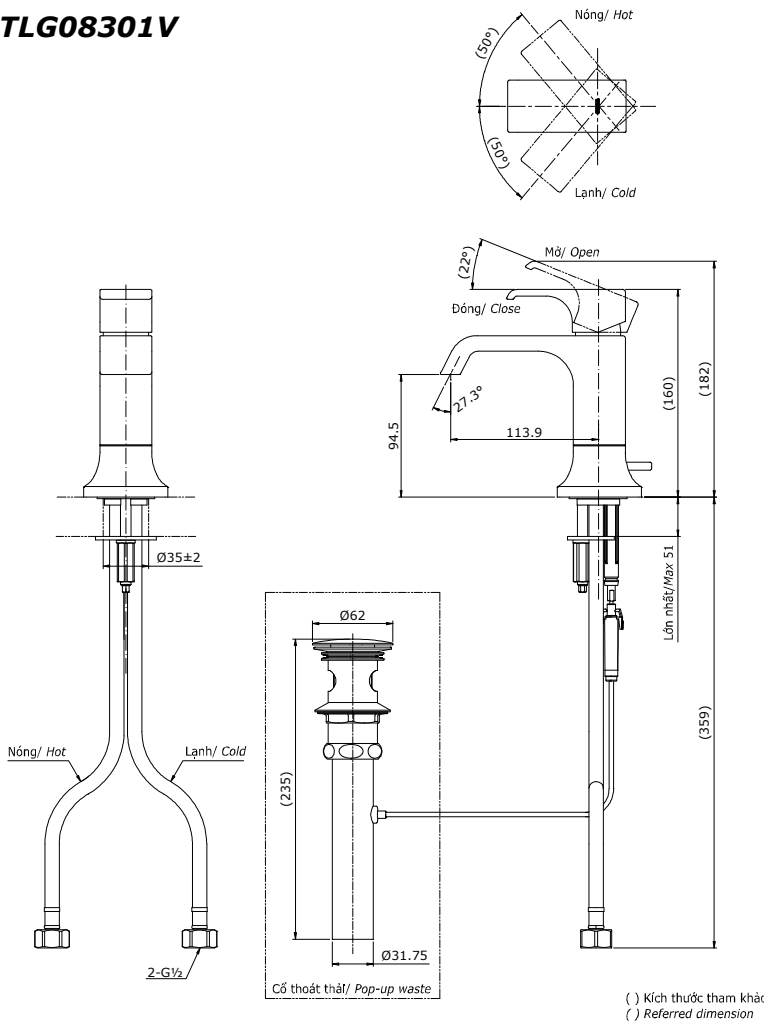

Item number: TLG08301V
Mã sản phẩm

Features Đặc điểm

- *Comfort Glide Technology of TOTO helps faucet work smoothly*
Công nghệ tay gạt êm độc quyền của TOTO giúp tay gạt luôn êm ái
- *Delicate & luxury design*
Thiết kế sang trọng, tinh tế
- *High corrosion resistance plating*
Lớp mạ chống ăn mòn

Specifications Tiêu chuẩn kỹ thuật

<i>Minimum pressure/ Áp lực tối thiểu</i>	: 0.05 MPa (<i>Flow pressure/ Áp lực động</i>)
<i>Maximum pressure/ Áp lực tối đa</i>	: 1.0 MPa (<i>Static pressure/ Áp lực tĩnh</i>)
<i>Recommended pressure/ Áp lực khuyến nghị</i>	: 0.1 ~ 0.5 (MPa)
<i>Material/ Vật liệu</i>	: Brass plated Ni-Cr/ Đồng mạ Ni-Cr
<i>Type/ Loại</i>	: Single lever/ Tay gạt đơn
<i>Mode/ Chế độ nước</i>	: Hot & Cold/ Nóng lạnh

TLG08301V

Parts description Danh mục phụ kiện

- Lavatory faucet/ Vòi chậu TLG08301V

Colors Màu sắc