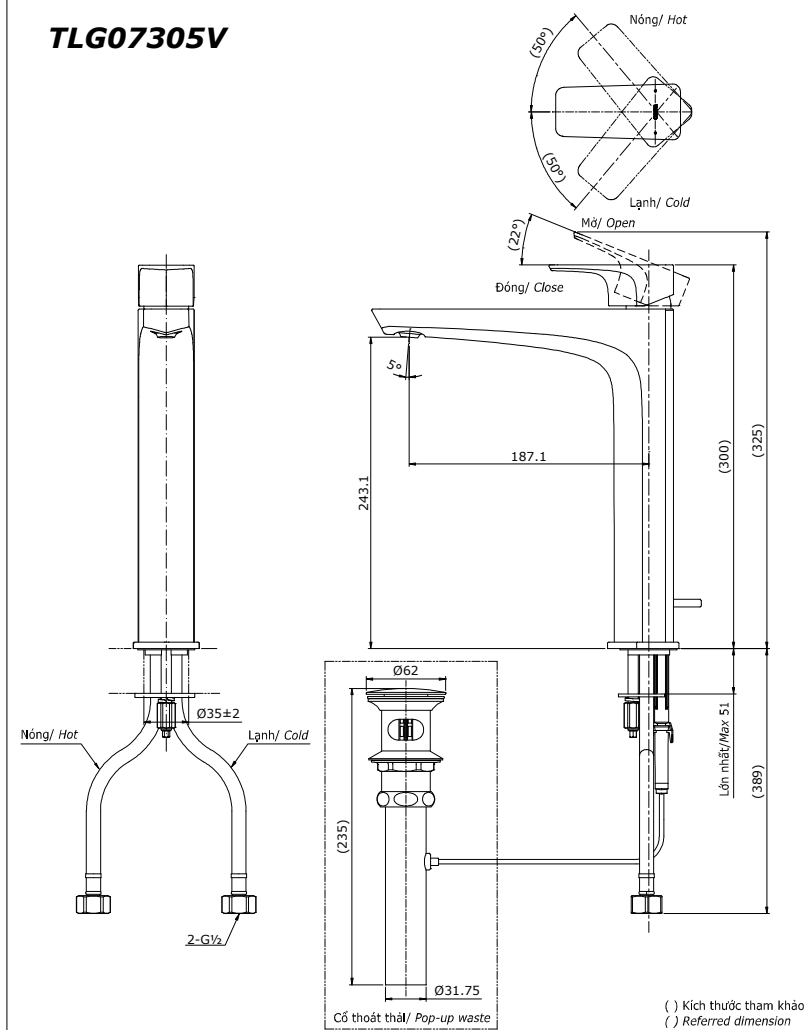

Item number: **TLG07305V**

Mã sản phẩm

Features Đặc điểm

- *Comfort Glide Technology of TOTO helps faucet work smoothly*
Công nghệ tay gạt êm độc quyền của TOTO giúp tay gạt luôn êm ái
- *Delicate & luxury design*
Thiết kế sang trọng, tinh tế
- *High corrosion resistance plating*
Lớp mạ chống ăn mòn

Specifications Tiêu chuẩn kỹ thuật

Minimum pressure/ Áp lực tối thiểu	: 0.05 MPa (Flow pressure/ Áp lực động)
Maximum pressure/ Áp lực tối đa	: 1.0 MPa (Static pressure/ Áp lực tĩnh)
Recommended pressure/ Áp lực khuyến nghị	: 0.1 ~ 0.5 (MPa)
Material/ Vật liệu	: Brass plated Ni-Cr/ Đồng mạ Ni-Cr
Type/ Loại	: Single lever/ Tay gạt đơn
Mode/ Chế độ nước	: Hot & Cold/ Nóng lạnh

TLG07305V

Parts description Danh mục phụ kiện

- Lavatory faucet/ Vòi chậu TLG07305V

Colors Màu sắc